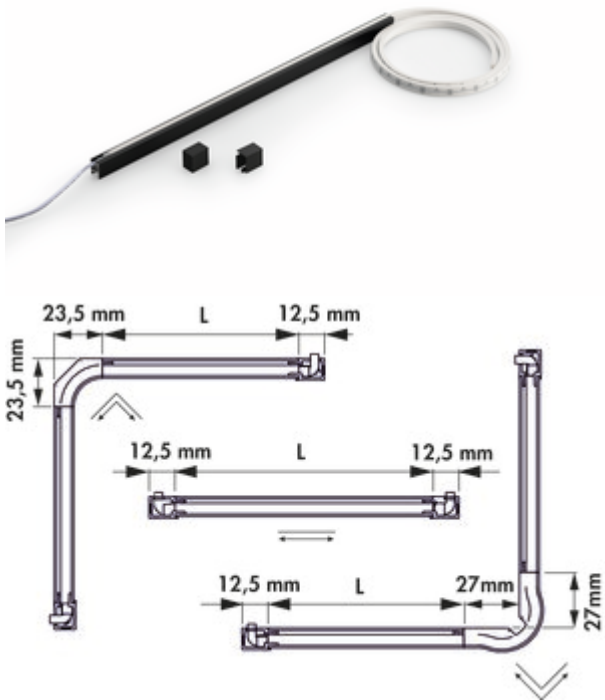

Andy Farbwechsel LED

Produktnummer: 7063403
 Konfiguration: L 2000 mm, schwarz

Konfigurationsoptionen

- 7063400 | L 1000 mm, edelstahlfarbig
- 7063401 | L 1000 mm, schwarz
- 7063402 | L 2000 mm, edelstahlfarbig
- 7063403 | L 2000 mm, schwarz
- 7063415 | L 2600 mm, schwarz
- 7063418 | L 2600 mm, edelstahlfarbig

- ✓ Griffleistenbeleuchtung
- ✓ 2700 K warmweiß bis 6500 K kaltweiß
- ✓ gerade

Griffleistenbeleuchtung. Aluminiumgehäuse mit Kunststoffecken. LED-Band in Silikon vergossen, nicht selbstklebend, alle 21 mm kürzbar. Ausleuchtung ohne sichtbare LED-Punkte inkl. Halteklammern für Griffleisten.

Einzelleuchte

- 6,5 Watt pro Meter, 12 V
- stufenlose Regelung der Lichtfarbe von 2700 K warmweiß bis 6500 K kaltweiß
- max. 80 Lumen/Watt bei 6500 K kaltweiß
- LED Band, beidseitige Einspeisung
- 2000 mm beidseitige Zuleitung
- inkl. 4 Endkappen (2 x links, 2 x rechts)
- inkl. 8 Clips (2 x 4 Stück)

Dieses Produkt enthält eine Lichtquelle der Energieeffizienzklasse G.

[weitere Infos...](#)

Technische Daten

Artikeltyp	Leuchte	Anschluss	beidseitig
Breite	2.000 mm	Material Gehäuse	Aluminium
Energieeffizienzklasse	G	Homogenes Lichtfeld ohne sichtbare LED-Punkte	Ja
Zertifizierung	CE MM-Zeichen F-Zeichen	Kürzbarkeit	alle 21 mm kürzbar
Form	gerade	Länge der Zuleitung (primär)	2.000 mm
Leuchtmitteltyp	LED	Bauart Leuchte	Griffleistenbeleuchtung
Farbtemperatur	2700 K warmweiß bis 6500 K kaltweiß	Leistung pro Meter	6,5 Watt/Meter
Farbtemperatur einstellbar	stufenlos	weitere Teile	inkl. Halteklammern inkl. 4 Endkappen inkl. 8 Clips (2 x 4 Stück)
Lichtausbeute	max. 80 Lumen/Watt bei 6500 K kaltweiß		