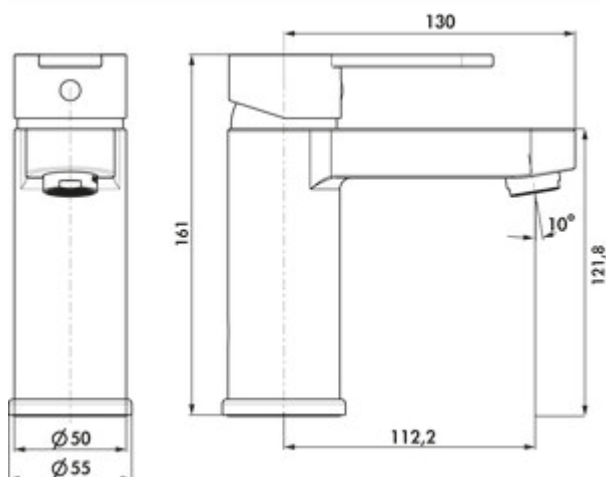

LINEA Kardon 2 Bad

Productnummer: 5011086
Configuratie: chroom, hoogdruk

Configuratie-opties

5011086 | chroom, hoogdruk
5011095 | zwart mat, hoogdruk

- ✓ Wastafelkraan
- ✓ hoogdruk

Eengreepsmengkraan. Met trekstang-afloopgarnituur 1¼" en keramisch binnenwerk.
— boor Ø 35 mm

[meer info...](#)

Technische gegevens

Type artikel	Wastafelkraan	Patroon met keramische afdichtingsschijven	Ja
Merk	LINEA	Type fitting	Eengreepsmengkraan
Aantal handgrepen	1	Bedrijfsdruk	hoogdruk
Totale installatiehoogte	161 mm	Breed	55 mm
Bereik	112,2 mm	Materiaal	messing
Afvoerhoogte	121,8 mm	Garnitur	Met trekstang-afloopgarnituur 1¼"
Bedrijfsmodus	Hefboom	Aantal kraangaten	1
Hoogte	161 mm	Hellingshoek van beluchter	10 °
Boordiameter	35 mm	Max. Debiet bij 3 bar	11,9 l/min
positie hendel	boven		