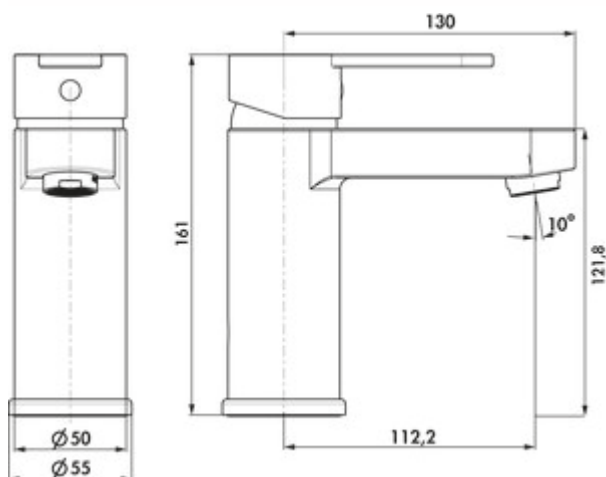

LINEA Kardon 2 Bad

Productnummer: 5011086

Configuratie: chroom, hoogdruk

Configuratie-opties

5011086 | chroom, hoogdruk

5011095 | zwart mat, hoogdruk

✓ Wastafelkraan

✓ hoogdruk

Eengreepsmengkraan. Met trekstang-afloopgarnituur 1¼" en keramisch binnenwerk.

— boor Ø 35 mm

[meer info...](#)

Technische gegevens

Type artikel	Wastafelkraan	Patroon met keramische afdichtingsschijven	Ja
Merk	LINEA	Type fitting	Eengreepsmengkraan
Aantal handgrepen	1	Bedrijfsdruk	hoogdruk
Totale installatiehoogte	161 mm	Breed	55 mm
Bereik	112,2 mm	Materiaal	messing
Afvoerhoogte	121,8 mm	Garnitur	Met trekstang-afloopgarnituur 1¼"
Bedrijfsmodus	Hefboom	Aantal kraangaten	1
Boordiameter	35 mm	Hellingshoek van beluchter	10 °
positie hendel	boven	Max. Debiet bij 3 bar	11,9 l/min