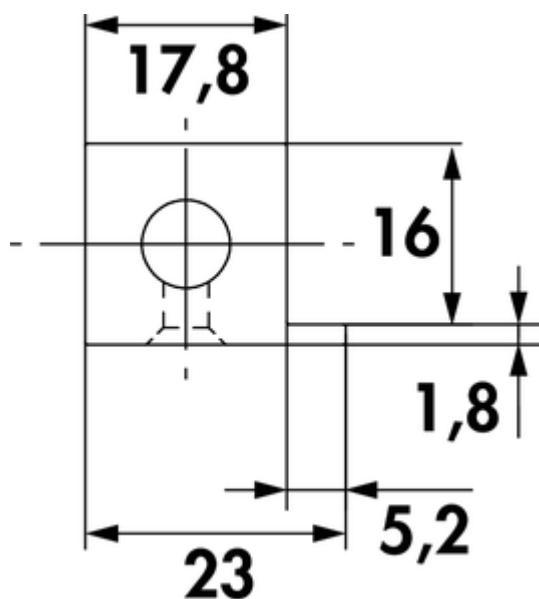

Lot de contrefiches Cubo 300

Numéro de produit: 8051022

Configuration: noir mat

Options de configuration

8051022 | noir mat

✓ Système d'étagères

✓ Matériau: aluminium

✓ droit

Système d'étagères. Profilés en aluminium 18 x 18 mm, revêtus par poudrage avec une structure fine.

Lot composé de:

- 4 contrefiches d'une longueur de 264 mm pour des dimensions complètes d'étagères de 300 mm
- pour insérer des matériaux de tablettes d'une épaisseur jusqu'à 16 mm

[plus d'infos...](#)

Fiche technique

Type d'article	Système d'étagères	Convient pour	pour insérer des matériaux de tablettes d'une épaisseur jusqu'à 16 mm
Largeur	264 mm	Forme	droit
Matériau	aluminium	Composé de	4 contrefiches d'une longueur de 264 mm pour des dimensions complètes d'étagères de 300 mm
Montage/fixation	Fixation par vis	Dimensions du profil	18 x 18 mm
Surface/revêtement	revêtus par poudrage avec une structure fine		