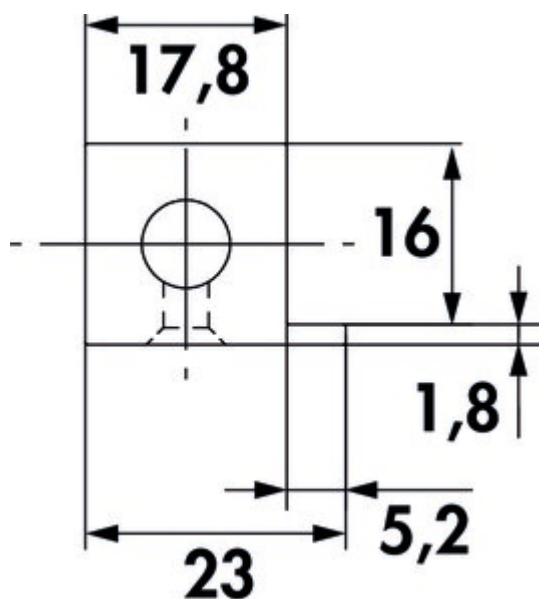

Lot de contrefiches Cubo 300

Numéro de produit: 8051022

Configuration: noir mat

Options de configuration

8051022 | noir mat

✓ Système d'étagères

✓ Matériau: aluminium

✓ droit

Système d'étagères. Profilés en aluminium 18 x 18 mm, revêtus par poudrage avec une structure fine.

Lot composé de:

- 4 contrefiches d'une longueur de 264 mm pour des dimensions complètes d'étagères de 300 mm
- pour insérer des matériaux de tablettes d'une épaisseur jusqu'à 16 mm

[plus d'infos...](#)

Fiche technique

Type d'article	Système d'étagères	Convient pour	pour insérer des matériaux de tablettes d'une épaisseur jusqu'à 16 mm
Largeur	264 mm	Forme	droit
Matériau	aluminium	Composé de	4 contrefiches d'une longueur de 264 mm pour des dimensions complètes d'étagères de 300 mm
Montage/fixation	Fixation par vis	Dimensions du profil	18 x 18 mm
Surface/revêtement	revêtus par poudrage avec une structure fine		