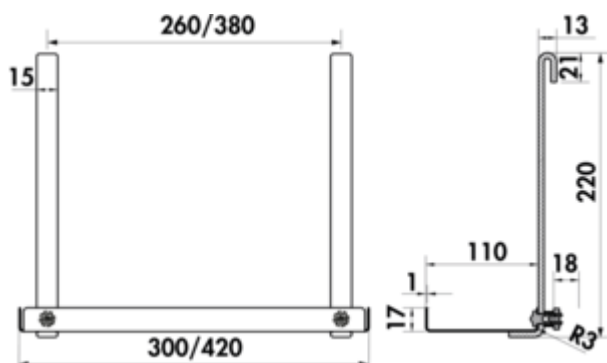

Cast Ablage

Produktnummer: 8042104
Konfiguration: B 420 mm

Konfigurationsoptionen

8042103 | B 300 mm
8042104 | B 420 mm

- ✓ Ablageelement
- ✓ eckig
- anthrazit
- 220 x 138 mm (H x T)

[weitere Infos...](#)

Technische Daten

Artikeltyp	Ablageelement	Form	eckig
Höhe	220 mm	Anzahl Ablageelemente	1
Breite	420 mm		

Zubehör

8042100	Cast Set, Relingsystem, B 600 mm, inkl. 4 Haken
8042101	Cast Set, Relingsystem, B 900 mm, inkl. 6 Haken
8042102	Cast Set, Relingsystem, B 1200 mm, inkl. 6 Haken
8042103	Cast Ablage, Ablageelement, B 300 mm
8042104	Cast Ablage, Ablageelement, B 420 mm
8042105	Cast Papierrollenhalter, Relingsystem, anthrazit
8042106	Cast Haken, Relingsystem, anthrazit