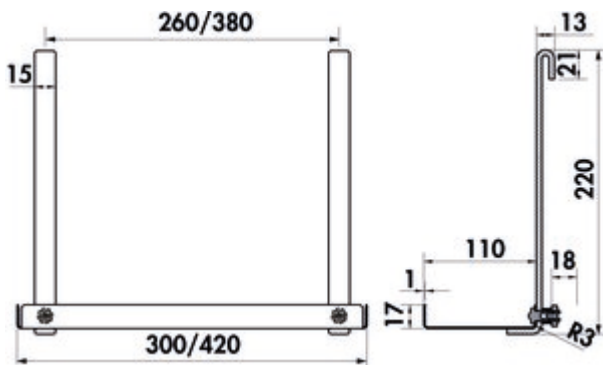

Cast Ablage

Produktnummer: 8042104
Konfiguration: B 420 mm

Konfigurationsoptionen

8042103 | B 300 mm
8042104 | B 420 mm

- ✓ Ablageelement
- ✓ eckig
- anthrazit
- 220 x 138 mm (H x T)

[weitere Infos...](#)

Technische Daten

| | | | |
|------------|---------------|-----------------------|-------|
| Artikeltyp | Ablageelement | Form | eckig |
| Höhe | 220 mm | Anzahl Ablageelemente | 1 |
| Breite | 420 mm | | |

Zubehör

| | |
|---------|--|
| 8042100 | Cast Set, Relingsystem, B 600 mm, inkl. 4 Haken |
| 8042101 | Cast Set, Relingsystem, B 900 mm, inkl. 6 Haken |
| 8042102 | Cast Set, Relingsystem, B 1200 mm, inkl. 6 Haken |
| 8042103 | Cast Ablage, Ablageelement, B 300 mm |
| 8042104 | Cast Ablage, Ablageelement, B 420 mm |
| 8042105 | Cast Papierrollenhalter, Relingsystem, anthrazit |
| 8042106 | Cast Haken, Relingsystem, anthrazit |