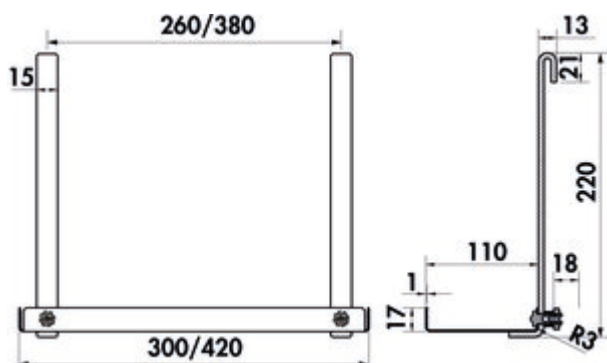

Cast Ablage

Produktnummer: 8042104
Konfiguration: B 420 mm

Konfigurationsoptionen

8042103 | B 300 mm
8042104 | B 420 mm

- ✓ Ablageelement
- ✓ eckig
- anthrazit
- 220 x 138 mm (H x T)

[weitere Infos...](#)

Technische Daten

Artikeltyp	Ablageelement	Form	eckig
Breite	420 mm	Anzahl Ablageelemente	1

Zubehör

8042100	Cast Set, Relingsystem, B 600 mm, inkl. 4 Haken
8042101	Cast Set, Relingsystem, B 900 mm, inkl. 6 Haken
8042102	Cast Set, Relingsystem, B 1200 mm, inkl. 6 Haken
8042103	Cast Ablage, Ablageelement, B 300 mm
8042104	Cast Ablage, Ablageelement, B 420 mm
8042105	Cast Papierrollenhalter, Relingsystem, anthrazit
8042106	Cast Haken, Relingsystem, anthrazit