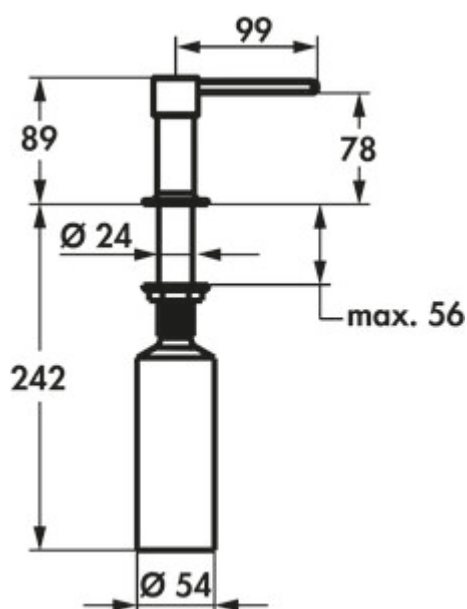

## KWC Distributeur de liquide vaisselle Classic Style

Numéro de produit: 5022294

Configuration: chrome

### Options de configuration

5022294 | chrome

5022295 | noir mat

✓ Distributeur de liquide vaisselle

✓ 300 l

✓ KWC

Distributeur de liquide vaisselle. Contenance de 300 ml. Remplissage par le haut.

— forage Ø 26 mm

### Fiche technique

Type d'article	Distributeur de liquide vaisselle	Garantie	Garantie Naber de 2 ans (hors pièces d'usure), les conditions générales de garantie de la société Naber GmbH s'appliquent.
Marque	KWC	Kundendienst	Service après-vente étendu
Hauteur de montage totale	89 mm	Largeur	24 mm
Portée	99 mm	Volume/contenu	300 l
Hauteur d'écoulement	78 mm	Épaisseur du plan de travail	56 mm
Diamètre de perçage	26 mm	Remplissage par le haut	Oui