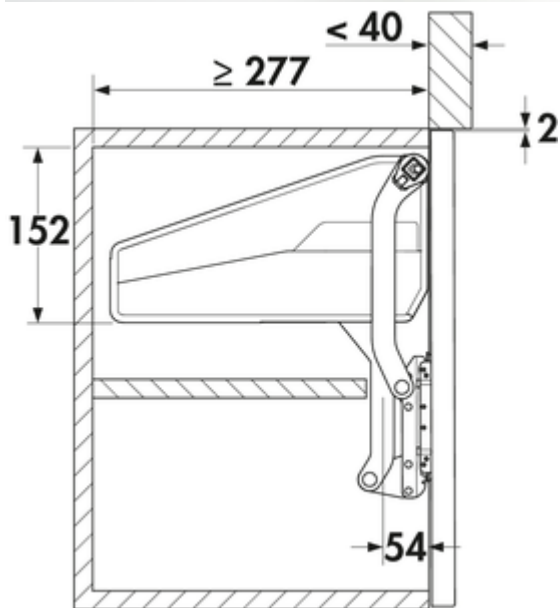

## Tür-Liftbeschlag FREEslide

Produktnummer: 8031082  
 Konfiguration: für 600er Breite

### Konfigurationsoptionen

8031082 | für 600er Breite

- ✓ Liftbeschlag
- ✓ max. Frontgewicht für 600er Breite 3,4–6,7 kg
- ✓ Schrankbreite: 600 mm

Parallelliftbeschlag zur scharnierlosen Anbindung von Frontklappen. Passend für 16er- und 19er-Seitenwände.

### Technische Daten

Artikeltyp	Liftbeschlag	Softeinzug	Ja
Breite	600 mm	Für Seitenwandstärke	16/19 mm
Schrankbreite	600 mm	Tragkraft	max. Frontgewicht für 600er Breite 3,4–6,7 kg
Montage/Befestigung	Schrankwand Frontanbindung per ClickFixx Parallelliftbeschlag zur scharnierlosen Anbindung von Frontklappen	Korpushöhe	geeignet für Korpushöhen 430–600 mm