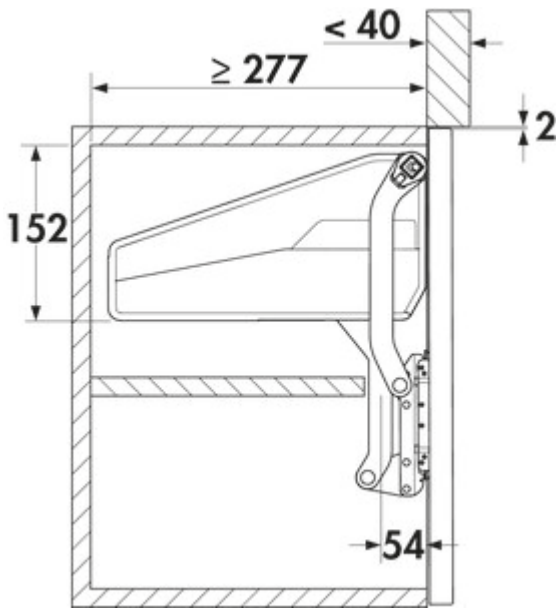

## Tür-Liftbeschlag FREEslide

Produktnummer: 8031082  
 Konfiguration: für 600er Breite

**Konfigurationsoptionen**  
 8031082 | für 600er Breite

- ✓ Liftbeschlag
- ✓ max. Frontgewicht für 600er Breite 3,4–6,7 kg
- ✓ Schrankbreite: 600 mm

Parallelliftbeschlag zur scharnierlosen Anbindung von Frontklappen. Passend für 16er- und 19er-Seitenwände.

[weitere Infos...](#)

### Technische Daten

Artikeltyp	Liftbeschlag	Softeinzug	Ja
Breite	600 mm	Für Seitenwandstärke	16/19 mm
Schrankbreite	600 mm	Tragkraft	max. Frontgewicht für 600er Breite 3,4–6,7 kg
Montage/Befestigung	Schrankwand Frontanbindung per ClickFixx Parallelliftbeschlag zur scharnierlosen Anbindung von Frontklappen	Korpushöhe	geeignet für Korpushöhen 430–600 mm