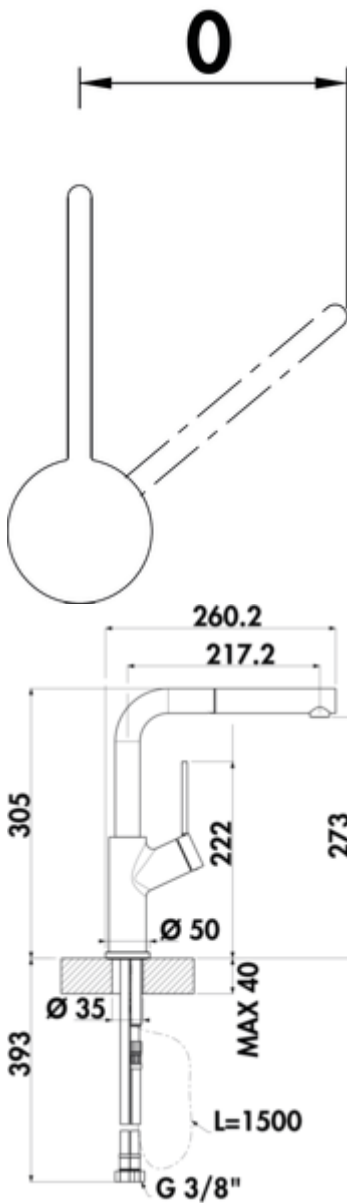

LINEA Mio 4

Produktnummer: 5011312

Konfiguration: chrom, Hochdruck

Konfigurationsoptionen

5011312 | chrom, Hochdruck

- ✓ Spültischarmatur
- ✓ Hochdruck
- ✓ mit schwenk-/herausziehbarem Auslauf

Einhebelmischer. Mit **schwenk-/herausziehbarem** Auslauf, seitlichem Hebel und Keramikkartusche.

— Schwenkbereich 360°

— Bohr-Ø 35 mm

— entspricht der deutschen und europäischen Trinkwasserverordnung/-richtlinie

[weitere Infos...](#)

Technische Daten

Artikeltyp	Spültischarmatur	Kartusche mit keramischen Dichtscheiben	Ja
Marke	LINEA	Schwenkbereich Auslauf	360°
Höhe	305 mm	Armaturenart	Einhebelmischer
Breite	50 mm	Betriebsdruck	Hochdruck
Anzahl Griffe	1	Material	Messing
Aufbauhöhe gesamt	305 mm	Arbeitsplattenstärke	40 mm
Ausladung	217,2 mm	Hahnlochanzahl	1
Auslauf	mit schwenk-/herausziehbarem Auslauf	Kartuschengröße	35 mm
Auslaufhöhe	273 mm	Anschlussart	G 3/8" F
Bedienungsart	Hebel	Anschlussgröße	DN 15
Bohrdurchmesser	35 mm	Anschlusschläuche	450 mm
Griffposition	seitlicher Hebel		