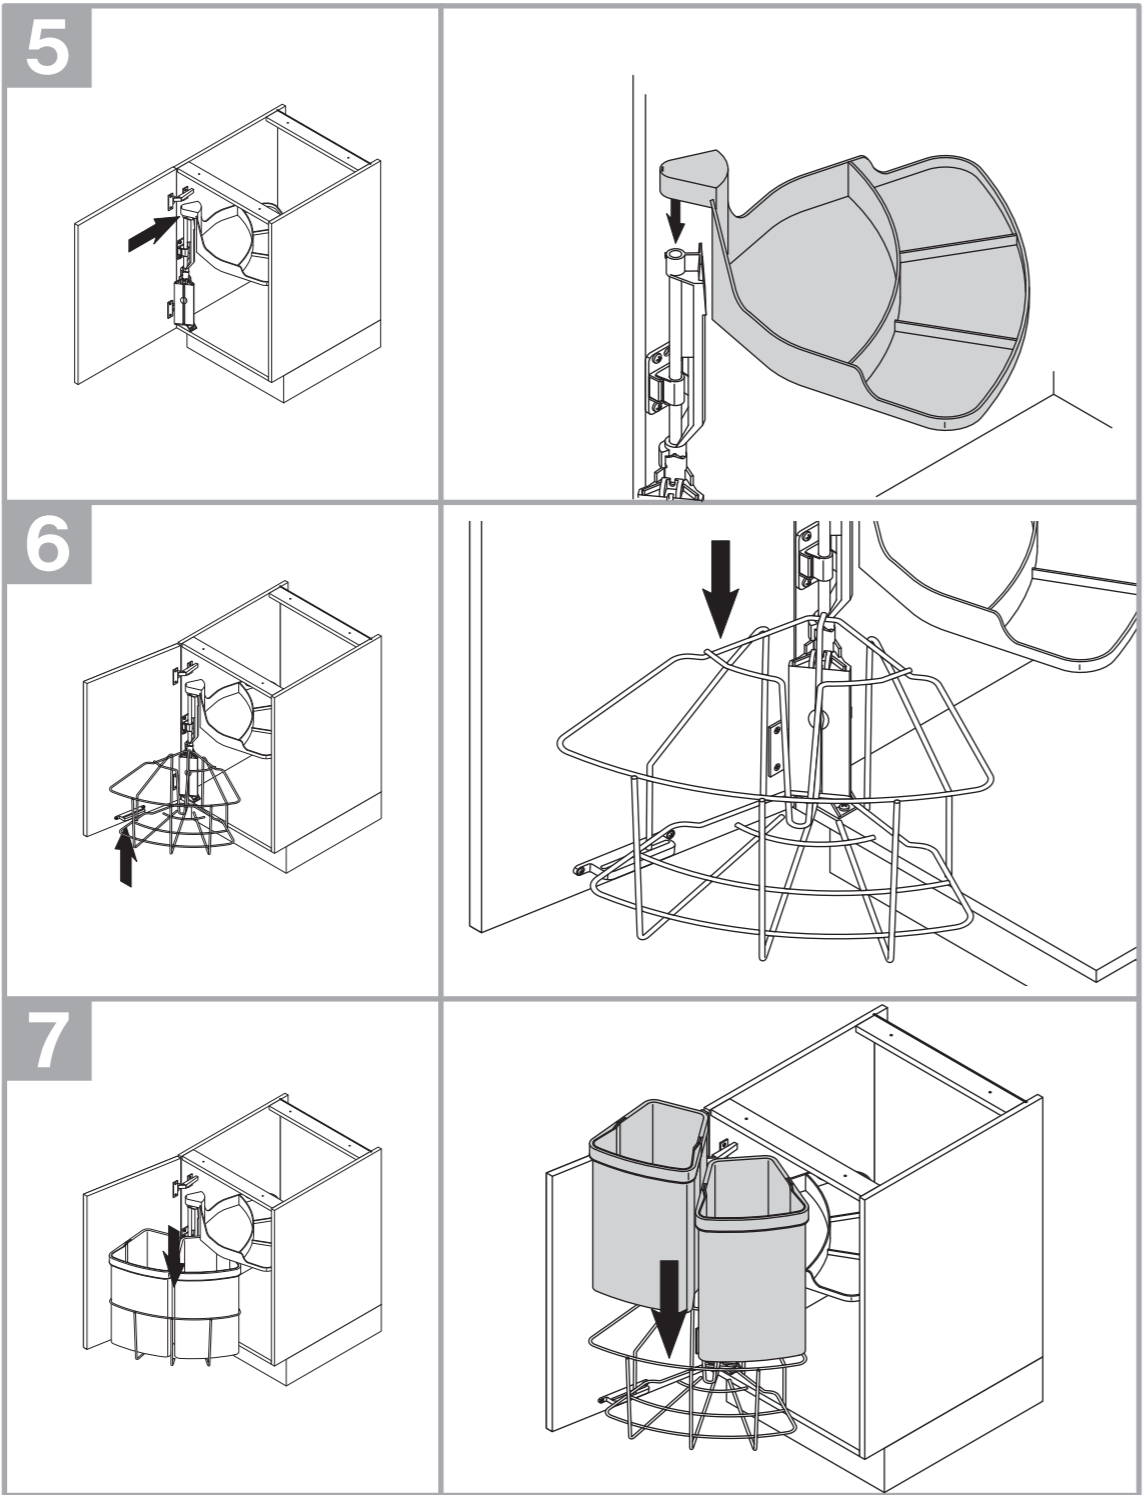

▲ Vorderkante Seitenwand
front edge of side wall

290

64

12
16
32

B

▲ cabinet floor bottom
Schrankboden unten

▲ Doorstrike bottom
Türanschlag unten

10/2014

Naber **CABBI junior 1 + 2**
Montageanleitung / Assembly instructions

CABBI junior 1 **CABBI junior 2**

44007309_02

▲ front edge of cabinet floor
Vorderkante Schrankboden

16,5

A

(45*)
40
72
(77*)

▲ Vorderkante
of side wall
Seitenwand

C

135

64

128

64

front edge of side wall
Vorderkante Seitenwand

290

cabinet floor bottom
Schrankboden unten

Doorstrike bottom
Türanschlag unten