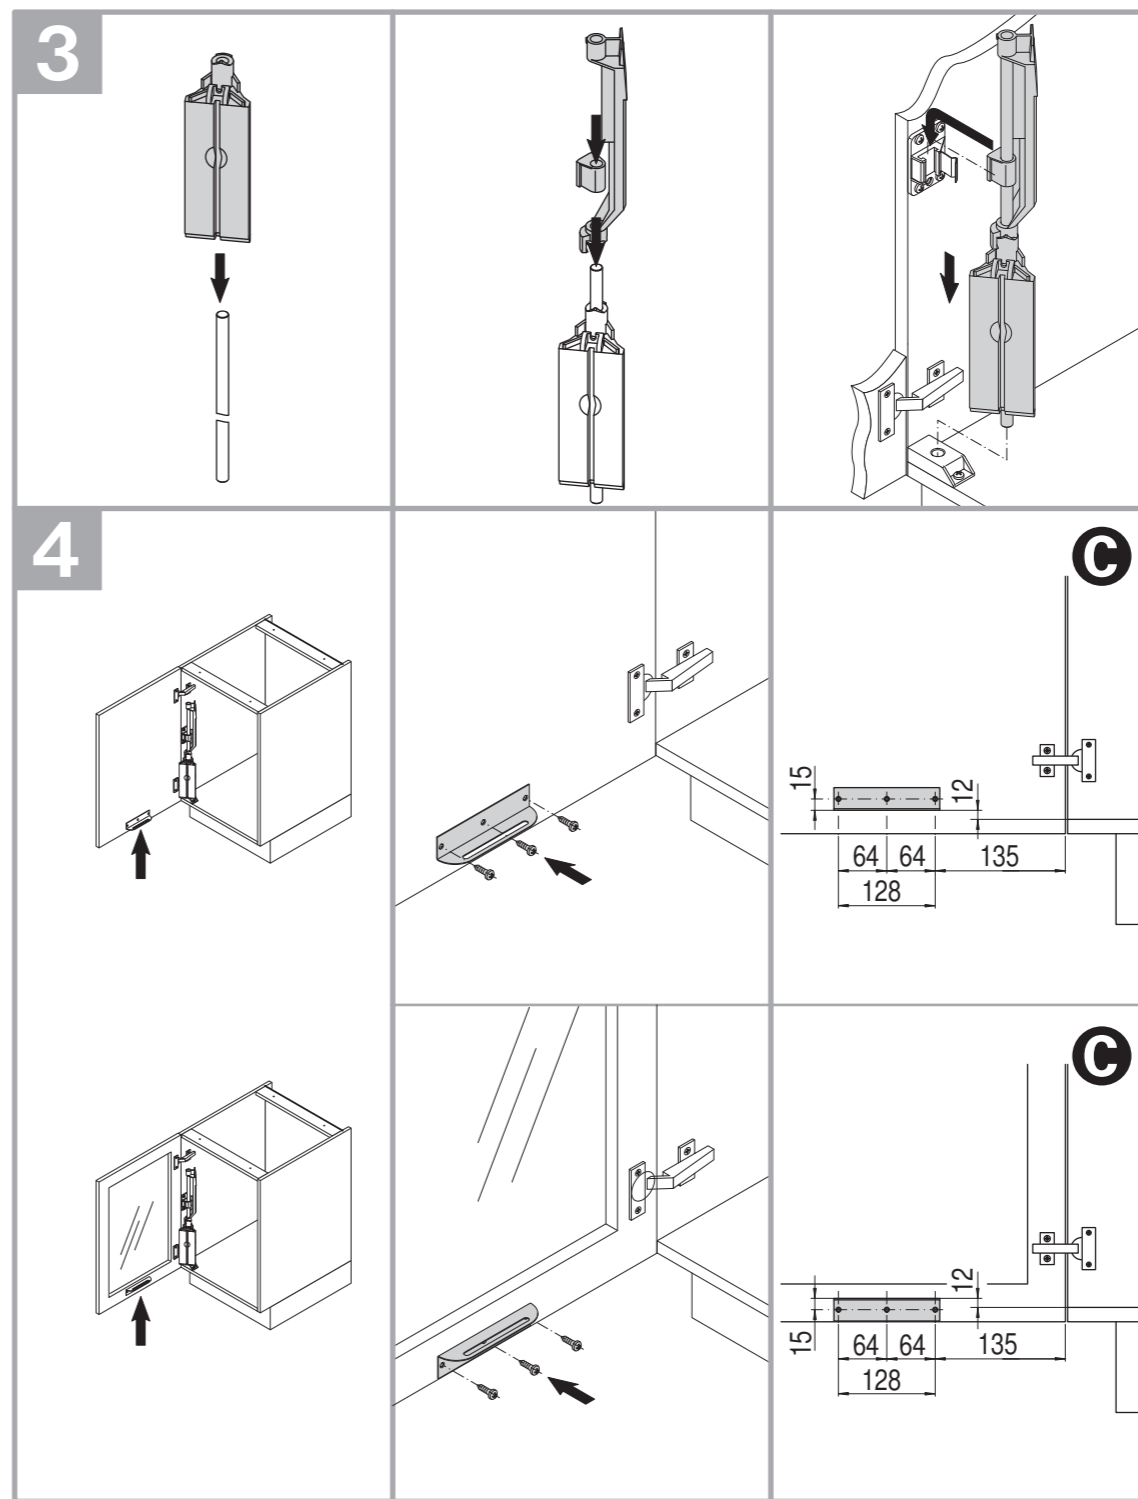

▲ Vorderkante Seitenwand
front edge of side wall

290

64

12
16
32

B

▲ cabinet floor bottom
Schrankboden unten

▲ Doorstrike bottom
Türanschlag unten

10/2014

C

135

64

128

64

front edge of side wall
Vorderkante Seitenwand

290

cabinet floor bottom
Schrankboden unten

Doorstrike bottom
Türanschlag unten