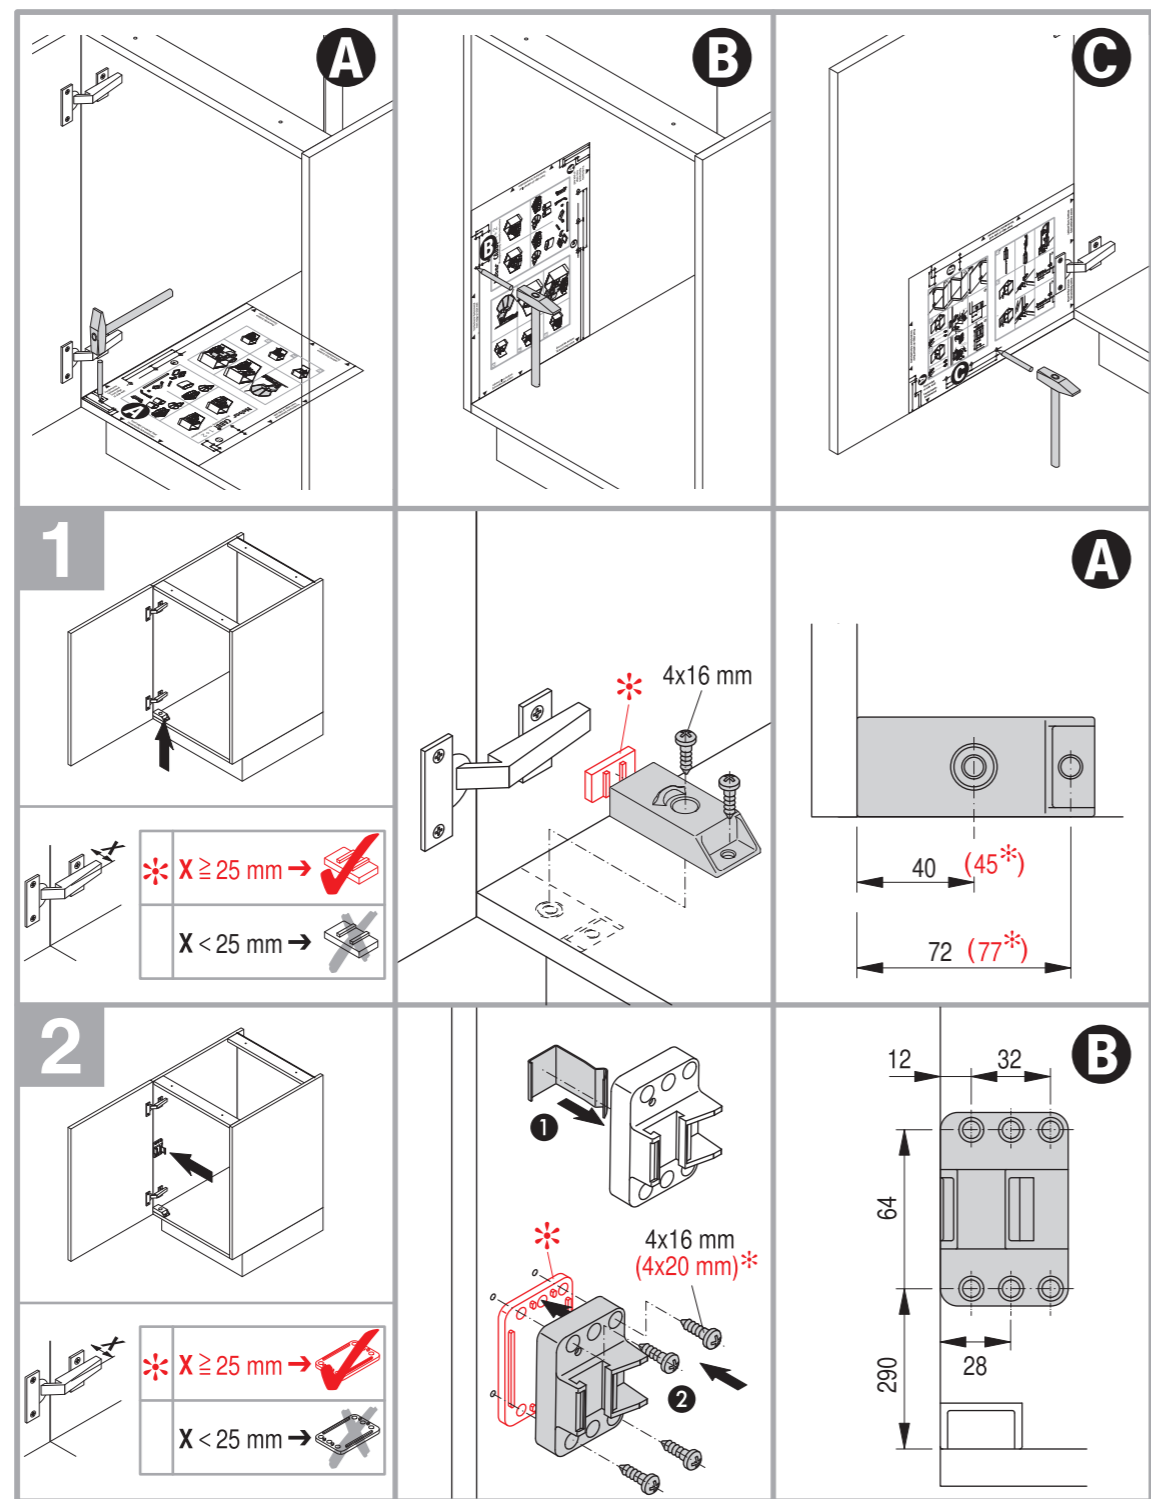

▲ Vorderkante Seitenwand
front edge of side wall

290

64

12
16
32

B

▲ cabinet floor bottom
Schrankboden unten

▲ Doorstrike bottom
Türanschlag unten

10/2014

Naber **CABBI junior 1 + 2**
Montageanleitung / Assembly instructions

CABBI junior 1 **CABBI junior 2**

44007309_02

▲ front edge of cabinet floor
Vorderkante Schrankboden

16,5

A

(45*)
40
72
(77*)

▲ Vorderkante
of side wall
Seitenwand

C

135

64

128

64

front edge of side wall
Vorderkante Seitenwand

290

cabinet floor bottom
Schrankboden unten

Doorstrike bottom
Türanschlag unten