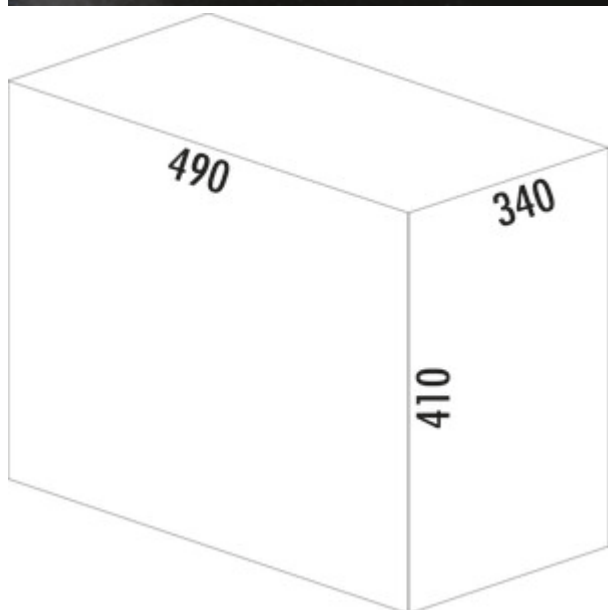

WESCO® Traditionline Trio-Master® 410 S/ 400-3

Productnummer: 8011113

Configuratie: alu grijs

Configuratie-opties

8011113 | alu grijs

- ✓ Uittrektechniek voor draaideuren
- ✓ volledig uittrekbaar
- ✓ 40 l
- afvalvolume 40 (2 x 10/1 x 20) liter
- techniek: volledig uittrekbaar
- montage: kastbodem

[meer info...](#)

Technische gegevens

Type artikel	Systeem voor afvalinzameling	Aantal containers	3
Merk	WESCO®	Technologie openen	volledig uittrekbaar
Breed	340 mm	Type afvalverzamelaar	Uittrektechniek voor draaideuren
Kastbreedte	400 mm	Totaal volume	40 l
Monteren/bevestigen	kastbodem	Volume/inhoud container 1	10 l
Materiaal container	kunststof	Volume/inhoud container 2	10 l
Kleur deksel	alu grijs	Volume/inhoud container 3	20 l
Materiaal Deckel	kunststof	Vorm	hoekig
Omslag	Ja	Volume/inhoud container	10/10/20
Type hoes	Volledig deksel		