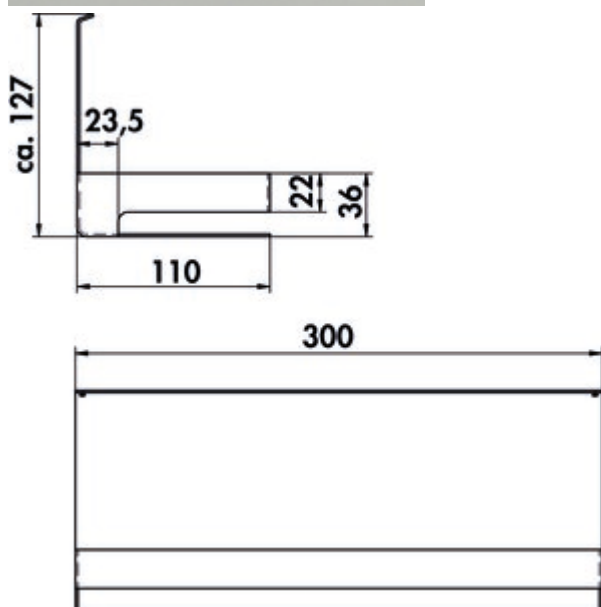

transFORM support de rouleaux en papier

Numéro de produit: 8041226

Configuration: noir mat

Options de configuration

8041226 | noir mat

- ✓ Système de rails
 - ✓ angulaire
- 1 fois. Pour les rouleaux ménagers.
 — peint par poudrage
 — 120 x 300 x 110 mm (H x L x P)

[plus d'infos...](#)

Fiche technique

Type d'article	Système de rails	Forme	angulaire
Largeur	300 mm	Domaine d'utilisation et d'application	Intérieur
Surface/revêtement	revêtu par poudrage	Nombre d'éléments de rangement	1