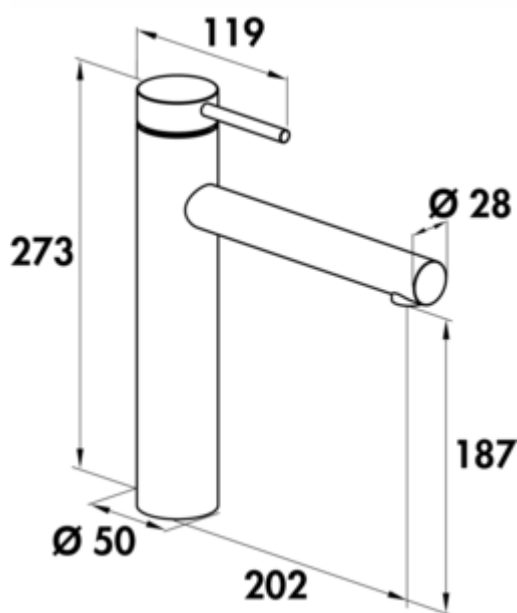

### Configuratie-opties

5025031 | roestvrij staal, hoogdruk

5025032 | zwart mat, hoogdruk

- ✓ Gootsteenkraan
- ✓ hoogdruk
- ✓ met zwenkbare uitloop

Eengreepsmengkraan. Zwenkbare uitloop, laminaire straalregelaar en keramisch binnenwerk.

- hoogte gekanteld slechts 25 mm
- zwenkbereik 120°
- boor Ø 35 mm
- komt overeen met de Duitse en Europese drinkwaterverordening/richtlijn

[meer info...](#)

### Technische gegevens

Type artikel	Gootsteenkraan	Type fitting	Eengreepsmengkraan
Merk	SERVIZIO	Bedrijfsdruk	hoogdruk
Aantal handgrepen	1	Materiaal	roestvrij staal
uitloop	met zwenkbare uitloop	Oppervlak/coating	poedergecoat
Boordiameter	35 mm	Raammontage	Ja
Patroon met keramische afdichtingsschijven	Ja	Lengte doucheslang	860 mm
Draaibare uitloop	120°	Hoogte gekanteld	25 mm
Type balk	Laminaire straal	Verbindingslangen	890 mm