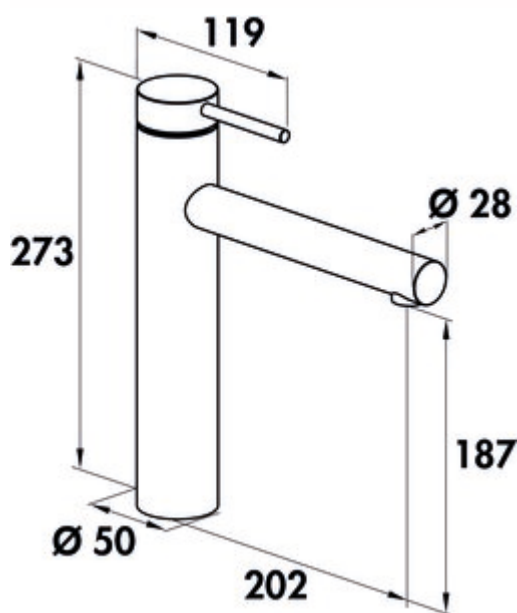

### Configuratie-opties

5025031 | roestvrij staal, hoogdruk

5025032 | zwart mat, hoogdruk

- ✓ Gootsteenkraan
- ✓ hoogdruk
- ✓ met zwenkbare uitloop

Eengreepsmengkraan. Zwenkbare uitloop, laminaire straalregelaar en keramisch binnenwerk.

- hoogte gekanteld slechts 25 mm
- zwenkbereik 120°
- boor Ø 35 mm
- komt overeen met de Duitse en Europese drinkwaterverordening/richtlijn

[meer info...](#)

### Technische gegevens

Type artikel	Gootsteenkraan	Type fitting	Eengreepsmengkraan
Merk	SERVIZIO	Bedrijfsdruk	hoogdruk
Aantal handgrepen	1	Materiaal	roestvrij staal
uitloop	met zwenkbare uitloop	Oppervlak/coating	poedergecoat
Boordiameter	35 mm	Raammontage	Ja
Patroon met keramische afdichtingsschijven	Ja	Lengte doucheslang	860 mm
Draaibare uitloop	120°	Hoogte gekanteld	25 mm
Type balk	Laminaire straal	Verbindingslangen	890 mm