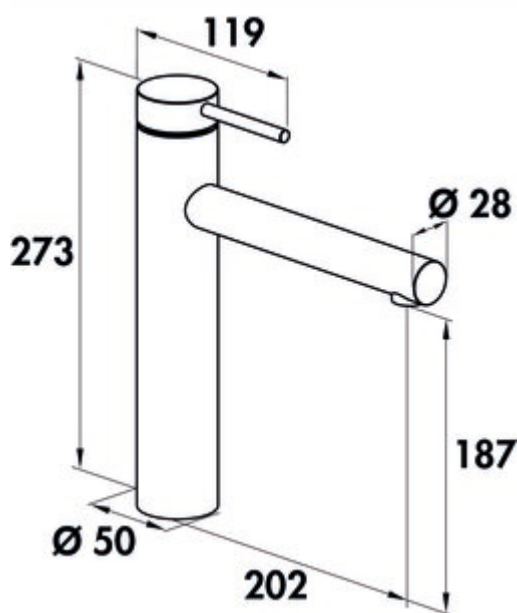

### Configuratie-opties

5025031 | roestvrij staal, hoogdruk

5025032 | zwart mat, hoogdruk

✓ Gootsteenkraan

✓ hoogdruk

✓ Zwenkbaar

Eengreepsmengkraan. Zwenkbare uitloop, laminaire straalregelaar en keramisch binnenwerk.

— hoogte gekanteld slechts 25 mm

— zwenkbereik 120°

— boor Ø 35 mm

— komt overeen met de Duitse en Europese drinkwaterverordening/richtlijn

[meer info...](#)

### Technische gegevens

Type artikel	Gootsteenkraan	Kundendienst	Duitsland, Oostenrijk, Nederland
Merk	SERVIZIO	Type fitting	Eengreepsmengkraan
Aantal handgrepen	1	Bedrijfsdruk	hoogdruk
uitloop	Zwenkbaar	Materiaal	roestvrij staal
Boordiameter	35 mm	Oppervlak/coating	poedergecoat
Garantie	5 jaar Naber-garantie (behalve op slijtageonderdelen), de algemene garantievoorwaarden van Naber GmbH zijn van toepassing.	Raammontage	Ja
Patroon met keramische afdichtingsschijven	Ja	Lengte doucheslang	860 mm
Draaibare uitloop	120°	Hoogte gekanteld	25 mm
Type balk	Laminaire straal	Verbindingsslangen	890 mm