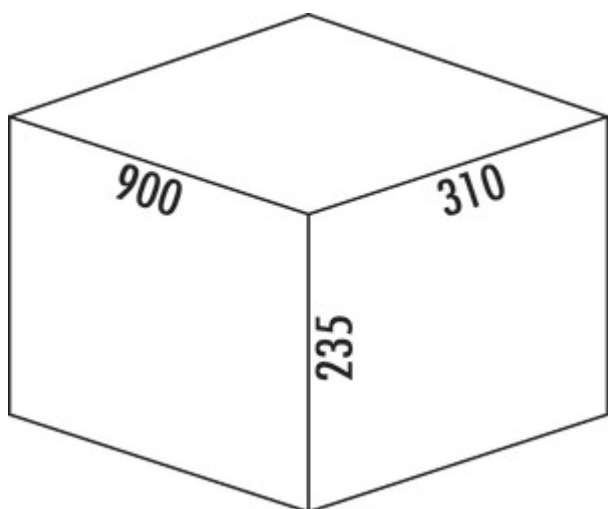

## Cox® Box 235 K/900-4

Numéro de produit: 8012457

Configuration: avec couvercle bio, gris clair

### Options de configuration

8012456 | sans couvercle bio, gris clair

8012457 | avec couvercle bio, gris clair

- ✓ Dispositifs d'extraction existants
- ✓ extraction totale
- ✓ 30 l

Pour le montage sur des sorties existantes. Avec tapis anti-glisse insérable et couvercle complet fixe.

— capacité 30 (4 x 7,5) litres

— hauteur du seau 216 mm

— hauteur totale 235 mm

— Le couvercle total peut être monté derrière la façade supérieure pour gagner de la place.

[plus d'infos...](#)

### Fiche technique

Type d'article	Système de collecte des déchets	Type de construction Collecteur de déchets	Dispositifs d'extraction existants
Largeur	900 mm	Largeur de l'armoire	900 mm
Montage/fixation	sur des sorties existantes	Volume total	30 l
Matériau du récipient	plastique	Volume/contenu du récipient 1	7,5 l
Couleur du couvercle	argenté	Volume/contenu du récipient 2	7,5 l
Couleur du couvercle du récipient	gris clair/verte	Volume/contenu du récipient 3	7,5 l
Matériau Deckel	métal	Volume/contenu du récipient 4	7,5 l
Couvercle total extractible	Non	Forme	angulaire
Couvercle	Oui	Volume/contenu du récipient	7,5/7,5/7,5/7,5
Type de couvercle(s)	Couvercle complet	Hauteur du seau	216 mm
Nombre de récipients	4	Couvercle bio	Oui
Technique d'ouverture	extraction totale	Autres pièces	tapis anti-glisse insérable