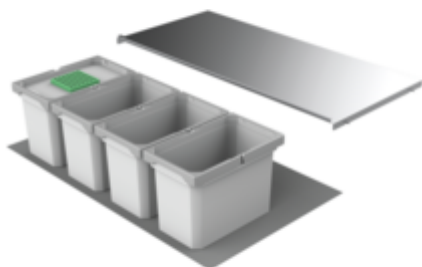

## Cox® Box 235 K/900-4

Numéro de produit: 8012457

Configuration: avec couvercle bio, gris clair

### Options de configuration

8012456 | sans couvercle bio, gris clair

8012457 | avec couvercle bio, gris clair

- ✓ Dispositifs d'extraction existants
- ✓ extraction totale
- ✓ 30 l

Pour le montage sur des sorties existantes. Avec tapis anti-glisse insérable et couvercle complet fixe.

— capacité 30 (4 x 7,5) litres

— hauteur du seau 216 mm

— hauteur totale 235 mm

— Le couvercle total peut être monté derrière la façade supérieure pour gagner de la place.

[plus d'infos...](#)

### Fiche technique

Type d'article	Système de collecte des déchets	Type de construction Collecteur de déchets	Dispositifs d'extraction existants
Largeur	900 mm	Largeur de l'armoire	900 mm
Montage/fixation	sur des sorties existantes	Volume total	30 l
Matériau du récipient	plastique	Volume/contenu du récipient 1	7,5 l
Couleur du couvercle	argenté	Volume/contenu du récipient 2	7,5 l
Couleur du couvercle du récipient	gris clair/verte	Volume/contenu du récipient 3	7,5 l
Matériau Deckel	métal	Volume/contenu du récipient 4	7,5 l
Couvercle total extractible	Non	Forme	angulaire
Couvercle	Oui	Volume/contenu du récipient	7,5/7,5/7,5/7,5
Type de couvercle(s)	Couvercle complet	Hauteur du seau	216 mm
Nombre de récipients	4	Couvercle bio	Oui
Technique d'ouverture	extraction totale	Autres pièces	tapis anti-glisse insérable