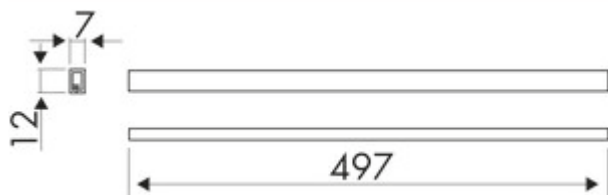

Kabelkanal

Produktnummer: 7011088
 Konfiguration: L 497 mm, edelstahlfarbig

Konfigurationsoptionen
 7011088 | L 497 mm, edelstahlfarbig

✓ Verbindungsmaterial

✓ gerade

Kunststoffkanal mit Klebeband. Geeignet für LED Leuchten und Halogenstrahler.

— 497 x 12 x 7 mm (L x B x H)

[weitere Infos...](#)

Technische Daten

Artikeltyp	Verbindungsmaterial	Material	Kunststoff
Breite	497 mm	Form	gerade