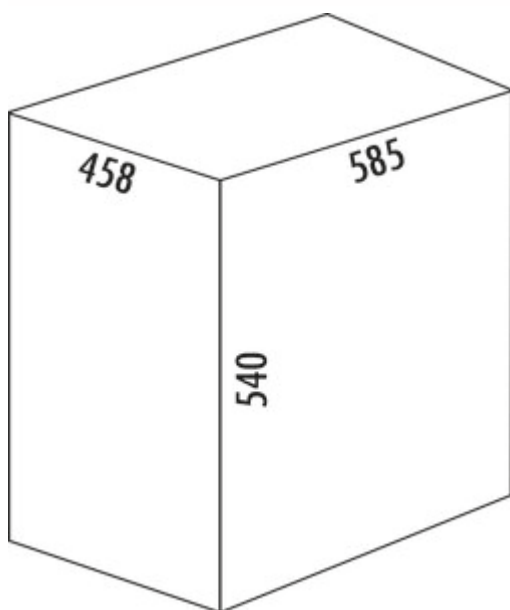

### Options de configuration

- 8012106 | noir mat
- 8012108 | graphite mat
- 8012109 | cool grey mat
- 8012110 | sable mat

- ✓ Poubelles indépendantes
- ✓ mécanisme de pédale
- ✓ 49 l
  - capacité 49 (1 x 25/2 x 12) litres
  - couvercle et corps en tôle d'acier thermolaquée
  - insert en matière plastique
  - pédale en matière plastique/métal