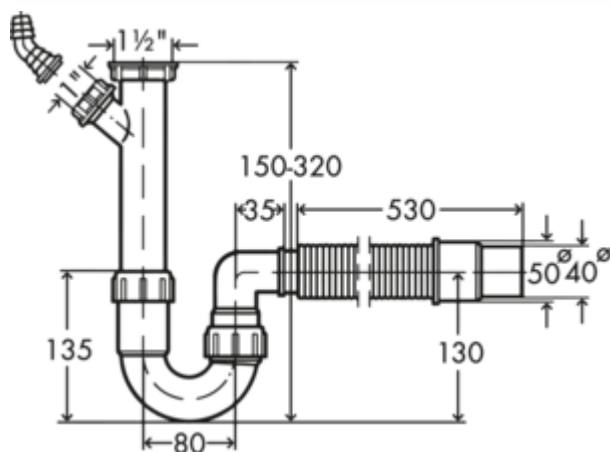

Geurafsluiting 1, flexibel

Productnummer: 1052007

Configuratie: Aansluitstuk Ø 40/50 mm

Configuratie-opties

1052007 | Aansluitstuk Ø 40/50 mm

✓ Sifon

De flexibele aansluiting van deze standaardsifon lost vrijwel elk installatieprobleem op. Met aanvullende slangaansluiting voor afvalwater voor vaatwasser of wasmachine. Afvoer slang inkortbaar.

[meer info...](#)

Technische gegevens

Type artikel	Sifon	Beoogd gebruik	Voor de afvalwaterslang van wasmachines of vaatwasmachines
Anschluss für Spül- oder Waschautomat	1	Diameter verbindingstuk binnen	Ø 40/50 mm
Eigenschappen	flexibel inkortbaar		