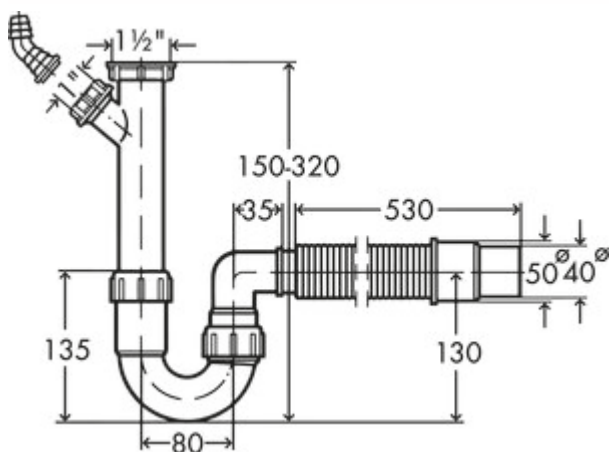

Geurafsluiting 1, flexibel

Productnummer: 1052007

Configuratie: Aansluitstuk Ø 40/50 mm

Configuratie-opties

1052007 | Aansluitstuk Ø 40/50 mm

✓ Sifon

De flexibele aansluiting van deze standaardsifon lost vrijwel elk installatieprobleem op. Met aanvullende slangaansluiting voor afvalwater voor vaatwasser of wasmachine. Afvoer slang inkortbaar.

[meer info...](#)

Technische gegevens

Type artikel	Sifon	Beoogd gebruik	Voor de afvalwaterslang van wasmachines of vaatwasmachines
Anschluss für Spül- oder Waschautomat	1	Diameter verbindingstuk binnen	Ø 40/50 mm
Eigenschappen	flexibel inkortbaar		