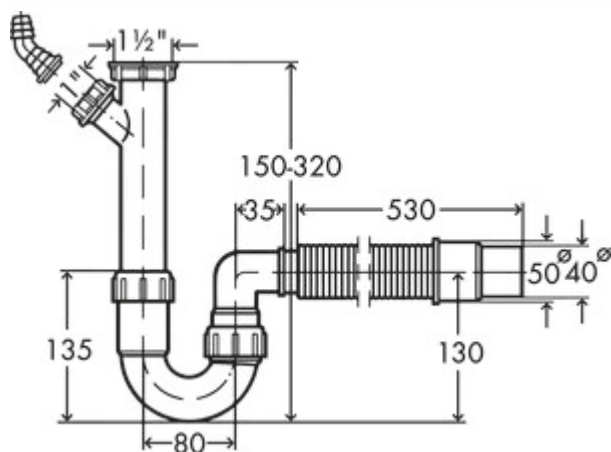

Geurafsluiting 1, flexibel

Productnummer: 1052007

Configuratie: Aansluitstuk Ø 40/50 mm

Configuratie-opties

1052007 | Aansluitstuk Ø 40/50 mm

✓ Sifon

De flexibele aansluiting van deze standaardsifon lost vrijwel elk installatieprobleem op. Met aanvullende slangaansluiting voor afvalwater voor vaatwasser of wasmachine. Afvoer slang inkortbaar.

[meer info...](#)

Technische gegevens

Type artikel	Sifon	Beoogd gebruik	Voor de afvalwaterslang van wasmachines of vaatwasmachines
Aansluiting voor vaatwasser/wasmachine	1	Diameter verbindingstuk binnen	Ø 40/50 mm
Eigenschappen	flexibel inkortbaar		