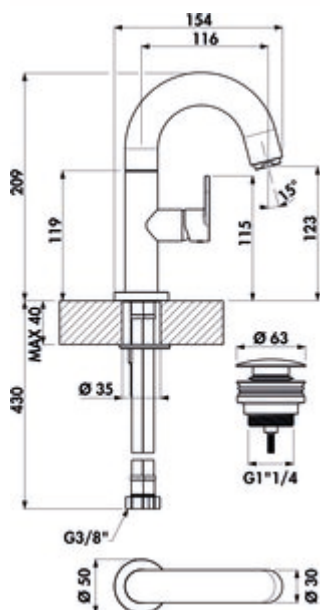

LINEA Sottile 1 Bad

Produktnummer: 5011294

Konfiguration: schwarz matt, Hochdruck

Konfigurationsoptionen

5011293 | chrom, Hochdruck

5011294 | schwarz matt, Hochdruck

- ✓ Waschtischarmatur
- ✓ Hochdruck

Einhebelmischer. Mit Keramikkartusche. Mit Ablaufgarnitur Klick-Komfort.

— Schwenkbereich 360°

— Bohr-Ø 35 mm

BELGAQUA

[weitere Infos...](#)

Technische Daten

Artikeltyp	Waschtischarmatur	Oberfläche/Beschichtung	pulverbeschichtet
Marke	LINEA	Garnitur	Mit Ablaufgarnitur Klick-Komfort (ohne Überlauf)
Anzahl Griffe	1	Arbeitsplattenstärke	40 mm
Aufbauhöhe gesamt	209 mm	Schwenkbereich Griff	360 °
Ausladung	116 mm	Hahnlochanzahl	1
Auslaufhöhe	123 mm	Kartuschengröße	25 mm
Bedienungsart	Hebel	Mindestabstand Wand zu Mitte Hahnlochbohrung	5 mm
Bohrdurchmesser	35 mm	Neigungswinkel Strahlregler	15 °
Griffposition	seitlicher Hebel	Durchflussmenge bei 3 bar (kalt)	6,48 l/min
Kartusche mit keramischen Dichtscheiben	Ja	Durchflussmenge bei 3 bar (heiß)	6,65 l/min
Armaturenart	Einhebelmischer	Durchflussmenge bei 3 bar (Spray-mix)	8,56 l/min
Betriebsdruck	Hochdruck	Anschlussart	G 3/8" F
Breite	50 mm	Anschlussgröße	DN 15
Material	Messing	Anschlusschläuche	450 mm