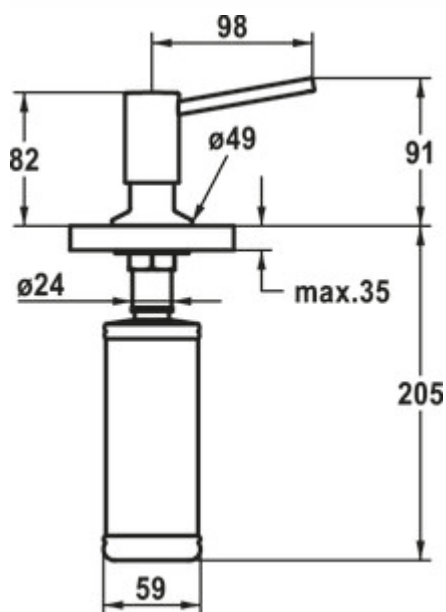

KWC Distributeur de liquide vaisselle Basic

Numéro de produit: 5022216

Configuration: chrome

Options de configuration

5022216 | chrome

5022217 | noir mat

5022218 | finition acier inox

✓ Distributeur de liquide vaisselle

✓ 0,32 l

✓ KWC

Distributeur de liquide vaisselle. Contenance de 320 ml. Remplissage par le haut.

— forage Ø 26 mm

[plus d'infos...](#)

Fiche technique

Type d'article	Distributeur de liquide vaisselle	Garantie	Garantie Naber de 2 ans (hors pièces d'usure), les conditions générales de garantie de la société Naber GmbH s'appliquent.
Marque	KWC	Kundendienst	Service après-vente étendu
Nombre de poignées	1	Largeur	49 mm
Hauteur de montage totale	91 mm	Matériau	laiton
Portée	98 mm	Volume/contenu	0,32 l
Diamètre de perçage	26 mm	Remplissage par le haut	Oui