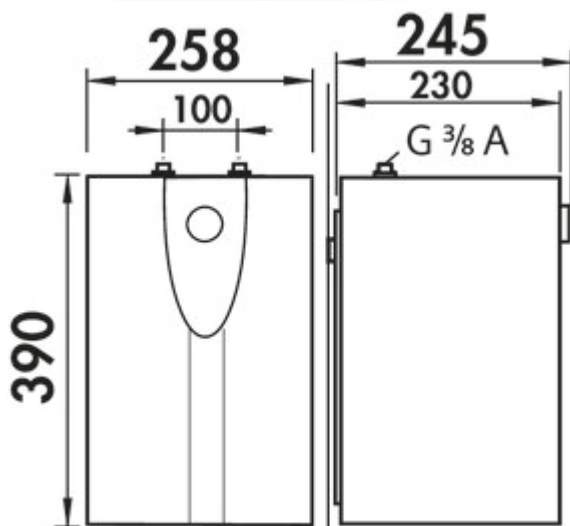

Appareil sous un meuble TR 1500

Numéro de produit: 6011041

Configuration: blanc

Options de configuration

6011041 | blanc

1. ✓ Chauffe-eau
   - ✓ exempt de pression (Ouvert)
   - ✓ basse pression
2. Accumulateur.
3. petit accumulateur de 5 litres, blanc. Ouvert (exempt de pression)
   - matériau du réservoir en matière plastique
   - isolation thermique haut de gamme compacte
   - réglage la température en continu de 35 à 85 °C
   - avec position antigel "*" et position pour économies d'énergie "e"
   - le réglage de la température peut être limité au niveau "l" ou au niveau "e"
   - lampe d'affichage de service
   - quantité d'eau mitigée 40 °C 9,5 l
   - l'écoulement d'une robinetterie doit toujours être libre
   - si possible, ne pas utiliser de robinetterie à douchette
   - consommation la plus réduite pour la mise à disposition (environ 0,2 kWh à 65 °C/24 h)
   - avec matériau de fixation, étrier de montage
   - la limitation de température de sécurité peut être remise en service
   - protection contre les contacts/l'humidité IP24D
   - raccordement électrique 220–240 V
   - prêt à brancher, valeur de raccordement 2,2 kW
   - poids avec remplissage d'eau 7,5 kg
   - dimensions de l'appareil (H x L x P) 390 x 258 x 245 mm

[plus d'infos...](#)

Fiche technique

Type d'article	Chauffe-eau	Indice de protection	IP24D
Pression de service	basse pression	Affichage intégré	lampe d'affichage de service
Largeur	258 mm	Mode de fonctionnement	Câble
Matériau	plastique	Réglage de la température	réglage la température en continu de 35 à 85 °C
Remarque	l'écoulement d'une robinetterie doit toujours être libre si possible, ne pas utiliser de robinetterie à douchette prêt à brancher, valeur de raccordement 2,2 kW		
Classe d'efficacité énergétique	A	Type d'impression	exempt de pression (Ouvert)
Tension du réseau	220–240 V	Poids avec remplissage d'eau	7,5 kg
Volume/contenu	5 l	Version appareil sous évier	isolation thermique haut de gamme compacte Avec position antigel Avec position d'économie d'énergie Limiteur de température de sécurité réinitialisable
Certification	CE VDE	Consommation d'énergie en mode veille	environ 0,2 kWh à 65 °C/24 h
Avec fiche secteur	Oui	Volume d'eau mélangée	40 °C 9,5 l