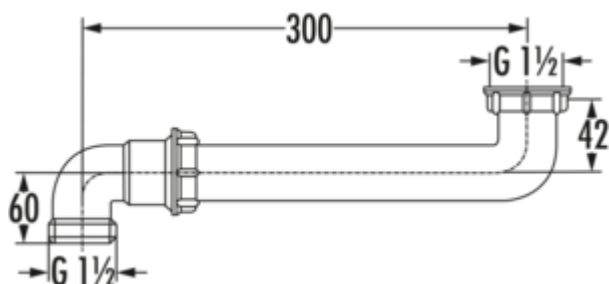

Ruimtebesparende verbinding

Productnummer: 1051017

Configuratie: wit

Configuratie-opties

1051017 | wit

✓ Afvoerbuīs

Dit montagedeel laat een verplaatsing van de sifon toe naar de vaak niet gebruikte zone dichtbij de wand van de onderkast van de spoelunit en scheidt daardoor plaats.

— aansluitschroefdraad 1 ½"

[meer info...](#)

Technische gegevens

Type artikel	Afvoerbuīs	Draad	1 ½"
Beoogd gebruik	Aansluiting uitbreiding		