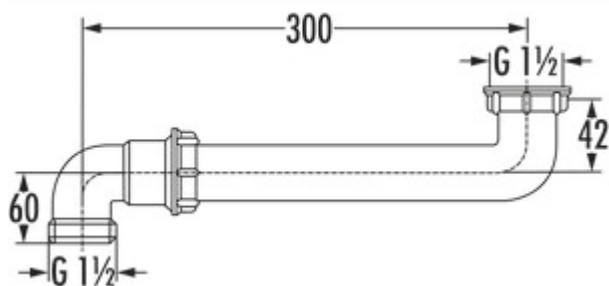

Ruimtebesparende verbinding

Productnummer: 1051017

Configuratie: wit

Configuratie-opties

1051017 | wit

✓ Afvoerbuīs

Dit montagedeel laat een verplaatsing van de sifon toe naar de vaak niet gebruikte zone dichtbij de wand van de onderkast van de spoelunit en scheidt daardoor plaats.

— aansluitschroefdraad 1 ½"

[meer info...](#)

Technische gegevens

Type artikel	Afvoerbuīs	Draad	1 ½"
Beoogd gebruik	Aansluiting uitbreiding		