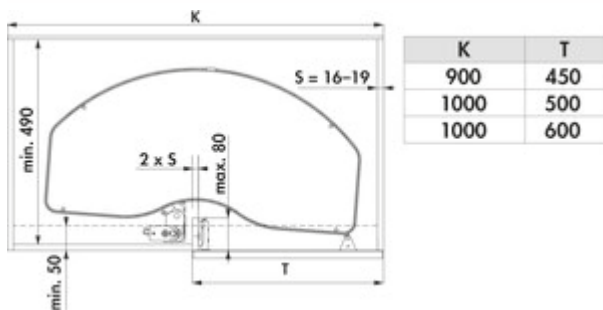

Cornerstone Swing set

Productnummer: 8037172

Configuratie: inbouwhoogte 651–690 mm, zilver

Configuratie-opties

8037171 | inbouwhoogte 610–650 mm, zilver

8037172 | inbouwhoogte 651–690 mm, zilver

8037173 | inbouwhoogte 691–730 mm, zilver

8037174 | inbouwhoogte 731–770 mm, zilver

✓ Hoekkast-zwenkbeslag

Hoekkast-zwenkbeslag voor de opname van legborden.

- voor 900 mm kastbreedte en 450 mm deurbreedte
- voor 1000 mm kastbreedte en 500 of 600 mm deurbreedte
- inbouwdiepte minstens 490 mm
- telescopeerbaar tot 40 mm
- rechts of links uitzwenkend
- rechtdoor uitschuivende zwenktechniek, geen versperren van het nabijgelegen corpus

Set bestaande uit:

- standpijp
- 2 x zwenkarm
- buisopname bovenaan
- 2 x montage voor bord

Gelieve in acht te nemen:

Legborden moeten afzonderlijk besteld worden!

[meer info...](#)

Technische gegevens

Type artikel	Hoekkast-zwenkbeslag	Bestaande uit	standpijp 2 x zwenkarm buisopname bovenaan 2 x montage voor bord
Garantie	5 jaar Naber-garantie (behalve op slijtageonderdelen), de algemene garantievoorwaarden van Naber GmbH zijn van toepassing.	Voor deurbreedte	450 - 600 mm
Opmerking	Legborden moeten afzonderlijk besteld worden rechtdoor uitschuivende zwenktechniek, geen versperren van het nabijgelegen corpus	Voor hoekkasten	Ja
Installatiehoogte	651–690 mm	Richting schommel	links of rechts
Installatie diepte	minstens 490 mm	Aantal rondleidingen	2
Telescopische functie	telescopeerbaar tot 40 mm		