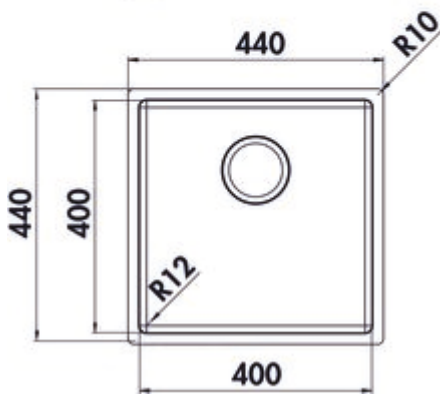

Corno Basso 3

Productnummer: 1013141

Configuratie: roestvrij staal

Configuratie-opties

1013141 | roestvrij staal

1041114 | set (bekken en kraan Arco 1)

- ✓ Inbouw-spoelunit
- ✓ Vlakbouw spoelunit
- ✓ Onderbouwbecken

Inbouw-/onderbouw-spoelunit. Enkel bekken. 3½" af- en overloopgarnituur. Bij het gebruik van de bijgeleverde bevestigingsklemmen wordt de benodigde inbouwbreedte per zijde ca. 30 mm groter bij de onderbouwunit.

Vlakke rand: ook geschikt voor vlakbouw

— uitzaagafmeting ca. 430 x 430 mm (inbouw-spoelunit)

— uitzaagafmeting ca. 400 x 400 mm (onderbouw-spoelunit)

[meer info...](#)

Technische gegevens

Type artikel	spoelunit	Armatuur bank	Nee
Garantie	5 jaar Naber-garantie (behalve op slijtageonderdelen), de algemene garantievoorzwaarden van Naber GmbH zijn van toepassing.	Aantal bekkens	1 Hoofdbekken
Breed	440 mm	Aantal overstroompunten	1
Materiaal	roestvrij staal	Ventilart	3½" zeefkorventiel
Installatievariant	Inbouw-spoelunit Vlakbouw spoelunit Onderbouwbecken	Overloop	Overloop in het hoofdbassin
Breedte hoofdspoelbak	400 mm	Geluidsisolatie	Ja
Hoogte hoofdspoelbak	181 mm	Garnitur	Af- en overloopgarnituur
Diepte hoofdspoelbak	400 mm	Kastbreedte	500 mm
Uitgesneden afmeting	ca. 430 x 430 mm (inbouw-spoelunit) ca. 400 x 400 mm (onderbouw-spoelunit)	Binnenradius bekken (R)	12
Spoelstraal (R)	10	Opmerking	bij het gebruik van de bijgeleverde bevestigingsklemmen wordt de benodigde inbouwbreedte per zijde ca. 30 mm groter bij de onderbouwunit
Maximale dikte werkbladmateriaal	40 mm	Werkbladdikte	De spoelen zijn geschikt voor werkbladdiktes van 10–40 mm (inbouw-spoelunit) en vanaf 20 mm (onderbouw-spoelunit)
Minimale dikte werkbladmateriaal	10 mm		