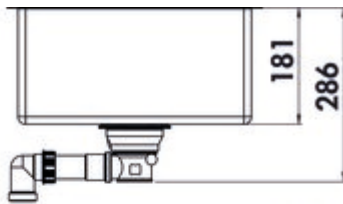

Corno Basso 3

Productnummer: 1013141

Configuratie: roestvrij staal

Configuratie-opties

1013141 | roestvrij staal

1041114 | set (bekken en kraan Arco 1)

- ✓ Inbouw-spoelunit
- ✓ Vlakbouw spoelunit
- ✓ Onderbouwbecken

Inbouw-/onderbouw-spoelunit. Enkel bekken. 3½" af- en overloopgarnituur. Bij het gebruik van de bijgeleverde bevestigingsklemmen wordt de benodigde inbouwbreedte per zijde ca. 30 mm groter bij de onderbouwunit.

Vlakke rand: ook geschikt voor vlakbouw

— uitzaagafmeting ca. 430 x 430 mm (inbouw-spoelunit)

— uitzaagafmeting ca. 400 x 400 mm (onderbouw-spoelunit)

[meer info...](#)

Technische gegevens

Type artikel	spoelunit	Armatuur bank	Nee
Garantie	5 jaar Naber-garantie (behalve op slijtageonderdelen), de algemene garantievoorzwaarden van Naber GmbH zijn van toepassing.	Aantal bekkens	1 Hoofdbekken
Breed	440 mm	Aantal overstroompunten	1
Materiaal	roestvrij staal	Ventilart	3½" zeefkorventiel
Installatievariant	Inbouw-spoelunit Vlakbouw spoelunit Onderbouwbecken	Overloop	Overloop in het hoofdbassin
Breedte hoofdspoelbak	400 mm	Geluidsisolatie	Ja
Hoogte hoofdspoelbak	181 mm	Garnitur	Af- en overloopgarnituur
Diepte hoofdspoelbak	400 mm	Kastbreedte	500 mm
Uitgesneden afmeting	ca. 430 x 430 mm (inbouw-spoelunit) ca. 400 x 400 mm (onderbouw-spoelunit)	Binnenradius bekken (R)	12
Spoelstraal (R)	10	Opmerking	bij het gebruik van de bijgeleverde bevestigingsklemmen wordt de benodigde inbouwbreedte per zijde ca. 30 mm groter bij de onderbouwunit
Maximale dikte werkbladmateriaal	40 mm	Werkbladdikte	De spoelen zijn geschikt voor werkbladdiktes van 10–40 mm (inbouw-spoelunit) en vanaf 20 mm (onderbouw-spoelunit)
Minimale dikte werkbladmateriaal	10 mm		