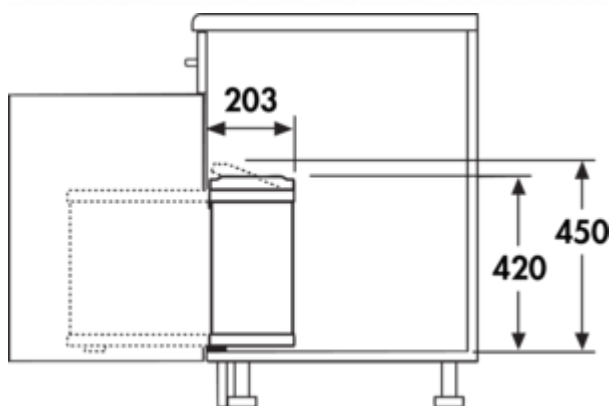

Duo 3416

Produktnummer: 8011268

Konfiguration: weiß

Konfigurationsoptionen

8011268 | weiß

8011270 | Edelstahl

- ✓ Schwenntechnik
- ✓ 16 l
- ✓ Anzahl Behälter: 2
- Abfallvolumen 16 (2 x 8) Liter
- Technik: Schwenntechnik
- Montage: Schrankwand

[weitere Infos...](#)

Technische Daten

Artikeltyp	Abfallsammelsystem	Anzahl Behälter	2
Höhe	450 mm	Öffnungstechnik	Schwenntechnik
Breite	199 mm	Bauart Abfallsammler	Schwenntechnik für Drehtüren
Schrankbreite	450 mm	Gesamtvolumen	16 l
Montage/Befestigung	Schrankwand	Volumen/Inhalt Behälter 1	8 l
Material Behälter	Kunststoff	Volumen/Inhalt Behälter 2	8 l
Deckel	Ja	Form	eckig
Deckelart	Gesamtdeckel	Volumen/Inhalt Behälter	8/8