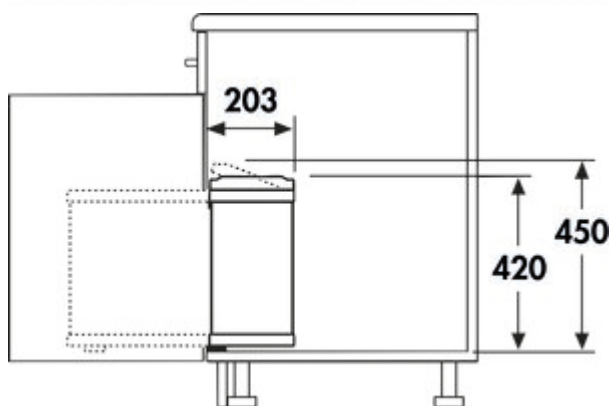

Duo 3416

Produktnummer: 8011268

Konfiguration: weiß

Konfigurationsoptionen

8011268 | weiß

8011270 | Edelstahl

- ✓ Schwenntechnik
- ✓ 16 l
- ✓ Anzahl Behälter: 2
- Abfallvolumen 16 (2 x 8) Liter
- Technik: Schwenntechnik
- Montage: Schrankwand

[weitere Infos...](#)

Technische Daten

Artikeltyp	Abfallsammelsystem	Anzahl Behälter	2
Höhe	450 mm	Öffnungstechnik	Schwenntechnik
Breite	199 mm	Bauart Abfallsammler	Schwenntechnik für Drehtüren
Schrankbreite	450 mm	Gesamtvolumen	16 l
Montage/Befestigung	Schrankwand	Volumen/Inhalt Behälter 1	8 l
Material Behälter	Kunststoff	Volumen/Inhalt Behälter 2	8 l
Deckel	Ja	Form	eckig
Deckelart	Gesamtdeckel	Volumen/Inhalt Behälter	8/8