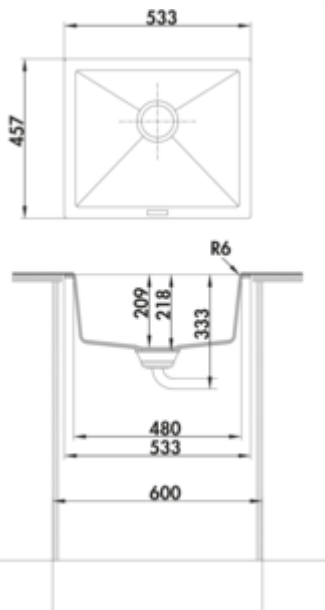

- ✓ Unterbaubecken
- ✓ Composite
- ✓ Exzentergarnitur, verchromt

Unterbauspüle. Composite, Einzelbecken. 3½" Siebkorbventil mit Drehexzentergarnitur, verchromt.

- geeignet für Arbeitsplattenstärken ab mind. 15 mm
- **Exzenterbohrmaß Ø 35 mm**
- Ausschnittmaß ca. 468 x 390 mm
- auch verwendbar in Kombination mit Heißwasser-Armaturen (+/-100 °C)

[weitere Infos...](#)

Technische Daten

Artikeltyp	Spüle	Armaturenbank	Nein
Breite	533 mm	Anzahl Becken	1 Hauptbecken
Material	Composite	Anzahl Überlaufstellen	1
Einbauvariante	Unterbaubecken	Ventilart	3 1/2" Siebkorbventil
Breite Hauptbecken	480 mm	Garnitur	Exzentergarnitur, verchromt
Höhe Hauptbecken	209 mm	Schrankbreite	600 mm
Tiefe Hauptbecken	392,8 mm	Garniturbetätigung	Drehexzenter verchromt
Ausschnittmaß	ca. 468 x 390 mm	Beckeninnenradius (R)	10
Spülenaußenradius (R)	7	Bohrdurchmesser Exzenter	35 mm
Materialstärke Arbeitsplatte minimal	15 mm	geeignet für	auch verwendbar in Kombination mit Heißwasser-Armaturen (+/-100 °C)