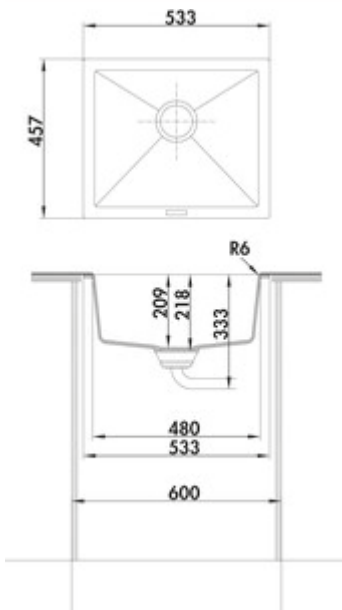

- ✓ Unterbaubecken
- ✓ Composite
- ✓ Exzentergarnitur, verchromt

Unterbauspüle. Composite, Einzelbecken. 3½" Siebkorbventil mit Drehexzentergarnitur, verchromt.

- geeignet für Arbeitsplattenstärken ab mind. 15 mm
- Exzenterbohrmaß Ø 35 mm
- Ausschnittmaß ca. 468 x 390 mm
- auch verwendbar in Kombination mit Heißwasser-Armaturen (+/-100 °C)

[weitere Infos...](#)

Technische Daten

Artikeltyp	Spüle	Armaturenbank	Nein
Breite	533 mm	Anzahl Becken	1 Hauptbecken
Material	Composite	Anzahl Überlaufstellen	1
Einbauvariante	Unterbaubecken	Ventilart	3 1/2" Siebkorbventil
Breite Hauptbecken	480 mm	Garnitur	Exzentergarnitur, verchromt
Höhe Hauptbecken	209 mm	Schrankbreite	600 mm
Tiefe Hauptbecken	392,8 mm	Garniturbetätigung	Drehexzenter verchromt
Ausschnittmaß	ca. 468 x 390 mm	Beckeninnenradius (R)	10
Spülenaußenradius (R)	7	Bohrdurchmesser Exzenter	35 mm
Materialstärke Arbeitsplatte minimal	15 mm	geeignet für	auch verwendbar in Kombination mit Heißwasser-Armaturen (+/-100 °C)

Einbaumaße (PDF)

Kundenzzeichnung		Maße in mm Dimensions in millimeters	Wellenlinie und Verfestigung, sowie Verformung und Mithlung dieser Zeichnung ist nicht gestattet, sonst nicht ausdrücklich erlaubt. Alle Rechte vorbehalten		Maßstab Scale 1:1	Menge Quantity 1
-	-	-	-	Datum Date	Rohstoff/Raw material Einbaumaße	
				Name Name	Benennung/Designation	
			Bearb. Drawn	11.01.18	Einbauspüle	
			Gepr. Check	CM	Singoli 600	
			Naber GmbH Erschewer, 24 48529 Nordhorn 0049-(0)5921-704-0		Sachnummer/Part-No.	
			Naber		1106071 - 1106076	
Ausg. Issue	Anderung Modification	Datum Date	Name Name			