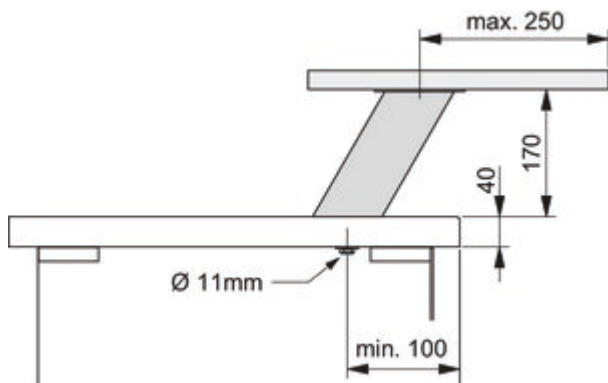

Rhodos 3

Product number: 3023040
 Configuration: stainless steel coloured, H 170 mm

Configuration options

- 3023040 | stainless steel coloured, H 170 mm
- 3023060 | black matt, H 170 mm

- ✓ Console
- ✓ Material: aluminium
- ✓ square

Console.
 — slanted
 — aluminium profile 80 x 80 mm
 — max. load per pair approx. 60 kg given even distribution, max. spacing of the consoles of 900 mm and max. projection of the plates of 250 mm

[more infos...](#)

Technical data

Article type	Console	With mounting plate	Yes
Width	80 mm	Dimensions profile	80 x 80 mm
Material	aluminium	Carrying capacity	max. load per pair approx. 60 kg given even distribution, max. spacing of the consoles of 900 mm and max. projection of the plates of 250 mm
Suitable for worktop thickness	40 mm	Support element version	slanted
Shape	square		

Dimensional sketch (PDF)

Kundenzeichnung		Maße in mm Dimensions in millimeters	Weitergabe und Vervielfältigung, sowie Verwertung und Mittellung dieser Zeichnung ist nicht gestattet, soweit nicht ausdrücklich erlaubt. Alle Rechte vorbehalten!		Maßstab Scale 1:1	Menge Quantity 1
-	-	-	-	Datum Date	Rohstoff/Raw material	
				Name Name	Benennung/Designation	
				Bearb. Drawn 09.01.23	Konsole	
				Gepr. Check	Rhodos Befestigungsplatte	
				Sachnummer/Part-No.		
				.		
Ausg. Issue	Anderung Modification	Datum Date	Name Name			