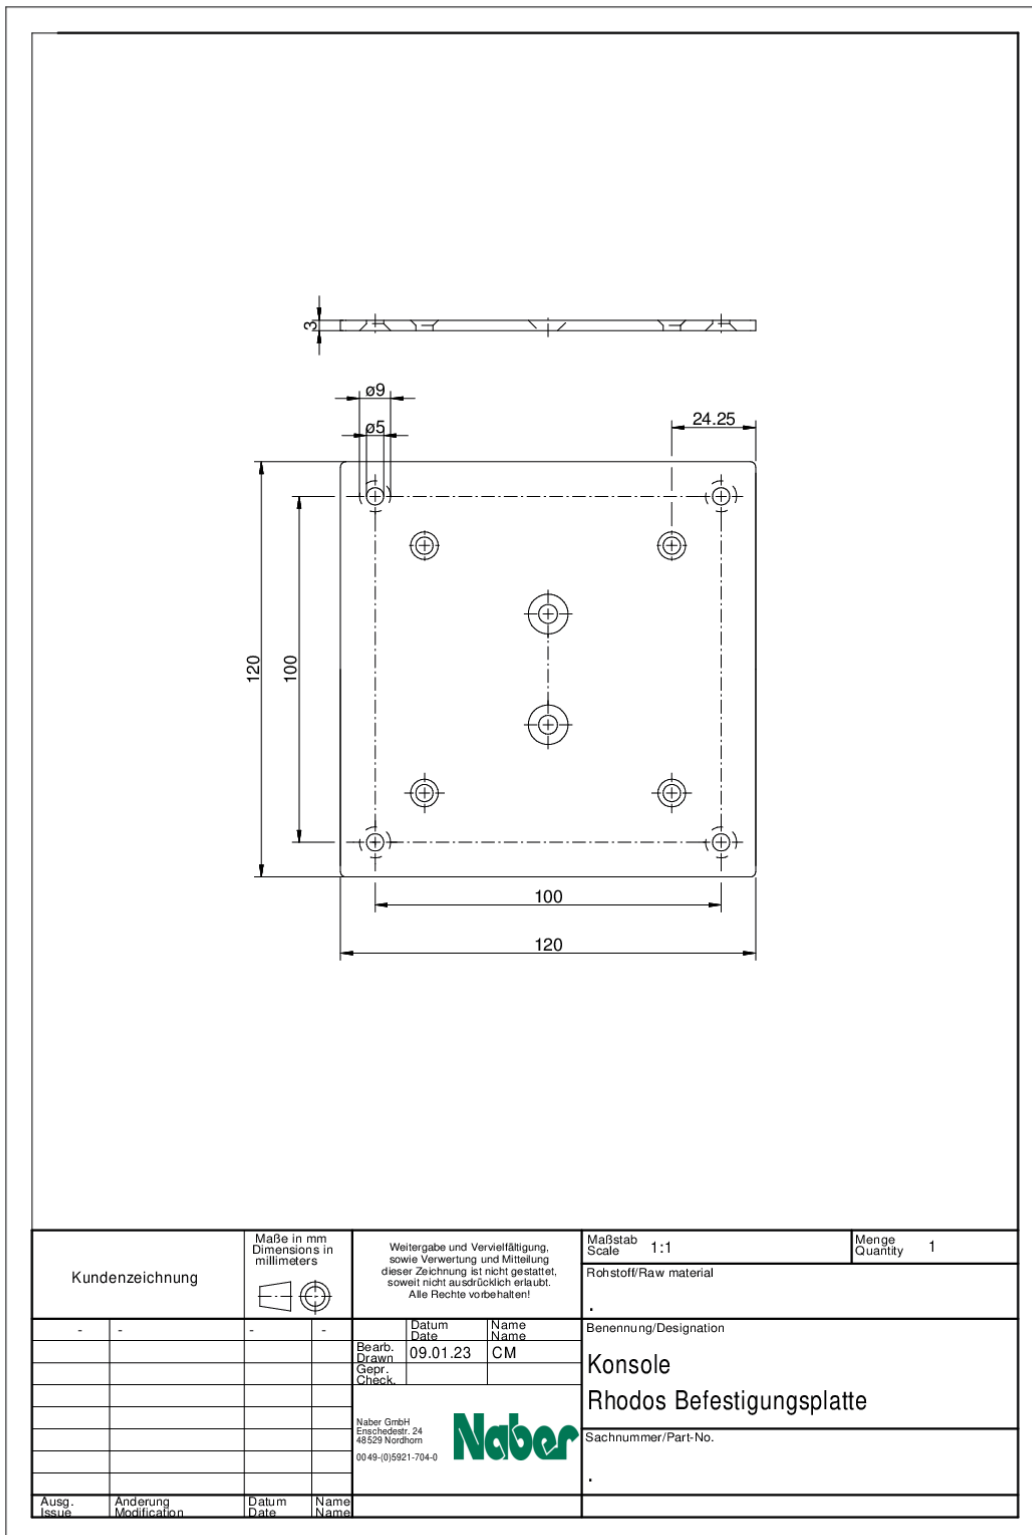

Rhodos 3

Product number: 3023040
 Configuration: stainless steel coloured, H 170 mm

Configuration options

- 3023040 | stainless steel coloured, H 170 mm
- 3023060 | black matt, H 170 mm

- ✓ Console
- ✓ Material: aluminium
- ✓ square

Console.
 — slanted
 — aluminium profile 80 x 80 mm
 — max. load per pair approx. 60 kg given even distribution, max. spacing of the consoles of 900 mm and max. projection of the plates of 250 mm

[more infos...](#)

Technical data

Article type	Console	With mounting plate	Yes
Width	80 mm	Dimensions profile	80 x 80 mm
Material	aluminium	Carrying capacity	max. load per pair approx. 60 kg given even distribution, max. spacing of the consoles of 900 mm and max. projection of the plates of 250 mm
Suitable for worktop thickness	40 mm	Support element version	slanted
Shape	square		

Dimensional sketch (PDF)

Kundenzeichnung		Maße in mm Dimensions in millimeters	Weitergabe und Vervielfältigung, sowie Verwertung und Mittellung dieser Zeichnung ist nicht gestattet, soweit nicht ausdrücklich erlaubt. Alle Rechte vorbehalten!		Maßstab Scale 1:1	Menge Quantity 1
-	-	-	-	Datum Date	Rohstoff/Raw material	
				Name Name	Benennung/Designation	
				Bearb. Drawn 09.01.23	Konsole	
				Gepr. Check	Rhodos Befestigungsplatte	
				Sachnummer/Part-No.		
				.		
Ausg. Issue	Anderung Modification	Datum Date	Name Name			