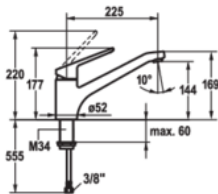

Einhebelmischer. Mit schwenkbarem Auslauf und Keramikkartusche.

— Schwenkbereich 160° (Neoperl® Cascade®)

— Bohr-Ø 35 mm

— KWC Steuerpatrone M 35 H (mit Keramikscheibentechnik)

— flexible Anschlusschläuche 3/8"

— Befestigung mit Gewindestutzen M34 x 1

[weitere Infos...](#)

Technische Daten

Artikeltyp	Spültischarmatur	Armaturenart	Einhebelmischer
Marke	KWC	Betriebsdruck	Hochdruck
Anzahl Griffe	1	Breite	52 mm
Aufbauhöhe gesamt	177 mm	Material	Messing
Ausladung	225 mm	Arbeitsplattenstärke	60 mm
Auslauf	mit schwenkbarem Auslauf	Hahnlochanzahl	1
Auslaufhöhe	144 mm	Strahl/Brause umstellbar	Nein
Bedienungsart	Hebel	federgeführte Schlauchbrause	Nein
Bohrdurchmesser	35 mm	Neigungswinkel Strahlregler	10 °
Griffposition	oben	Temperatur einstellbar	Ja
Kartusche mit keramischen Dichtscheiben	Ja	Schlauchgewinde	3/8"
Schwenkbereich Auslauf	160°		

Maßskizze (PDF)

KWC ISLA

KWC-Nr.	Oberfläche
10.371.023.000FL	ganzchrom
A 225, flexible Anschlusschläuche	

Küche

Hebelmischer

- Schwenkauslauf 160°
 - Neoperl® Cascade®
- KWC Steuerpatrone M 35 H
 - mit Keramikscheibentechnik
 - Auslaufmenge und Temperatur stufenlos einstellbar
- Flexible Anschlusschläuche 3/8"
- Befestigung mit Gewindestutzen M34 x 1
- Tischbohrung ø35 mm