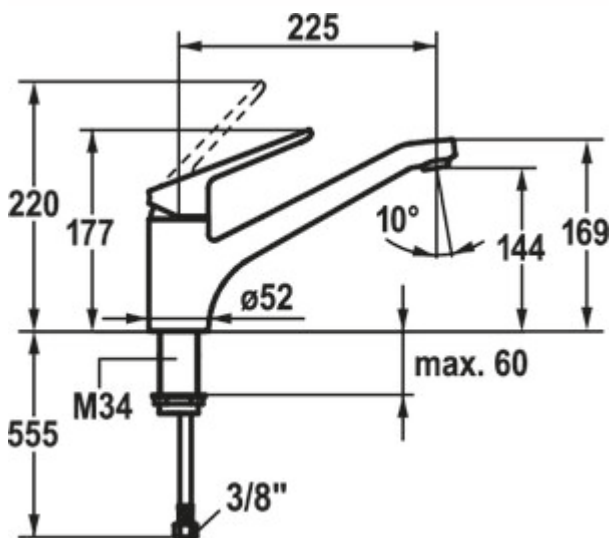

KWC Isla 1

Produktnummer: 5022212

Konfiguration: chrom, Hochdruck

Konfigurationsoptionen

5022212 | chrom, Hochdruck

5022213 | chrom, Niederdruck

- ✓ Spültischarmatur
- ✓ Hochdruck
- ✓ mit schwenkbarem Auslauf

Einhebelmischer. Mit schwenkbarem Auslauf und Keramikkartusche.

— Schwenkbereich 160° (Neoperl® Cascade®)

— Bohr-Ø 35 mm

— KWC Steuerpatrone M 35 H (mit Keramikscheibentechnik)

— flexible Anschlusschläuche 3/8"

— Befestigung mit Gewindestutzen M34 x 1

[weitere Infos...](#)

Technische Daten

Artikeltyp	Spültischarmatur	Armaturenart	Einhebelmischer
Marke	KWC	Betriebsdruck	Hochdruck
Anzahl Griffe	1	Breite	52 mm
Aufbauhöhe gesamt	177 mm	Material	Messing
Ausladung	225 mm	Arbeitsplattenstärke	60 mm
Auslauf	mit schwenkbarem Auslauf	Hahnlochanzahl	1
Auslaufhöhe	144 mm	Strahl/Brause umstellbar	Nein
Bedienungsart	Hebel	federgeführte Schlauchbrause	Nein
Bohrdurchmesser	35 mm	Neigungswinkel Strahlregler	10 °
Griffposition	oben	Temperatur einstellbar	Ja
Kartusche mit keramischen Dichtscheiben	Ja	Schlauchgewinde	3/8"
Schwenkbereich Auslauf	160°		

Maßskizze (PDF)

KWC ISLA

KWC-Nr.	Oberfläche
10.371.023.000FL	ganzchrom
A 225, flexible Anschlusschläuche	

Küche

Hebelmischer

- Schwenkauslauf 160°
 - Neoperl® Cascade®
- KWC Steuerpatrone M 35 H
 - mit Keramikscheibentechnik
 - Auslaufmenge und Temperatur stufenlos einstellbar
- Flexible Anschlusschläuche 3/8"
- Befestigung mit Gewindestutzen M34 x 1
- Tischbohrung ø35 mm