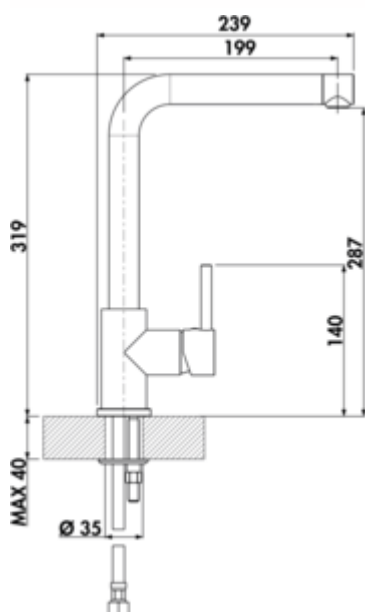

LINEA Gramix 1 Hochdruck-Armatur

Produktnummer: 1100402

Konfiguration: granit espresso

Konfigurationsoptionen

1100401 | granit nero
 1100402 | granit espresso
 1100403 | granit metallico
 1100405 | granit magnolia
 1100406 | granit concrete
 1100407 | granit lava
 1100408 | granit nero assoluto

- ✓ Spültischarmatur
- ✓ Hochdruck
- ✓ mit schwenkbarem Auslauf

Einhebelmischer. Mit schwenkbarem Auslauf, seitlichem Hebel, Keramikkartusche und Laminarstrahlregler.

- Schwenkbereich 360°
- Bohr-Ø 35 mm

BELGAQUA

weitere Infos...

Technische Daten

Artikeltyp	Spültischarmatur	Griffposition	seitlicher Hebel
Marke	LINEA	Kartusche mit keramischen Dichtscheiben	Ja
Höhe	319 mm	Schwenkbereich Auslauf	360°
Anzahl Griffe	1	Strahlart	Laminarstrahl
Aufbauhöhe gesamt	319 mm	Armaturenart	Einhebelmischer
Ausladung	199 mm	Betriebsdruck	Hochdruck
Auslauf	mit schwenkbarem Auslauf	Material	Messing
Auslaufhöhe	287 mm	Arbeitsplattenstärke	40 mm
Bedienungsart	Hebel	Hahnlochanzahl	1
Bohrdurchmesser	35 mm	Mindestabstand Wand zu Mitte Hahnlochbohrung	0 mm