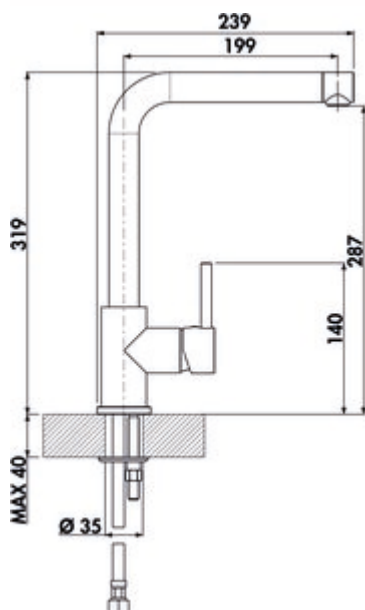

LINEA Gramix 1 Hochdruck-Armatur

Produktnummer: 1100402
Konfiguration: granit espresso

Konfigurationsoptionen

1100401 | granit nero
1100402 | granit espresso
1100403 | granit metallico
1100405 | granit magnolia
1100406 | granit concrete
1100407 | granit lava
1100408 | granit nero assoluto

- ✓ Spültischarmatur
- ✓ Hochdruck
- ✓ mit schwenkbarem Auslauf

Einhebelmischer. Mit schwenkbarem Auslauf, seitlichem Hebel, Keramikkartusche und Laminarstrahlregler.

- Schwenkbereich 360°
- Bohr-Ø 35 mm

BELGAQUA

[weitere Infos...](#)

Technische Daten

Artikeltyp	Spültischarmatur	Griffposition	seitlicher Hebel
Marke	LINEA	Kartusche mit keramischen Dichtscheiben	Ja
Höhe	319 mm	Schwenkbereich Auslauf	360°
Anzahl Griffe	1	Strahlart	Laminarstrahl
Aufbauhöhe gesamt	319 mm	Armaturenart	Einhebelmischer
Ausladung	199 mm	Betriebsdruck	Hochdruck
Auslauf	mit schwenkbarem Auslauf	Material	Messing
Auslaufhöhe	287 mm	Arbeitsplattenstärke	40 mm
Bedienungsart	Hebel	Hahnlochanzahl	1
Bohrdurchmesser	35 mm	Mindestabstand Wand zu Mitte Hahnlochbohrung	0 mm