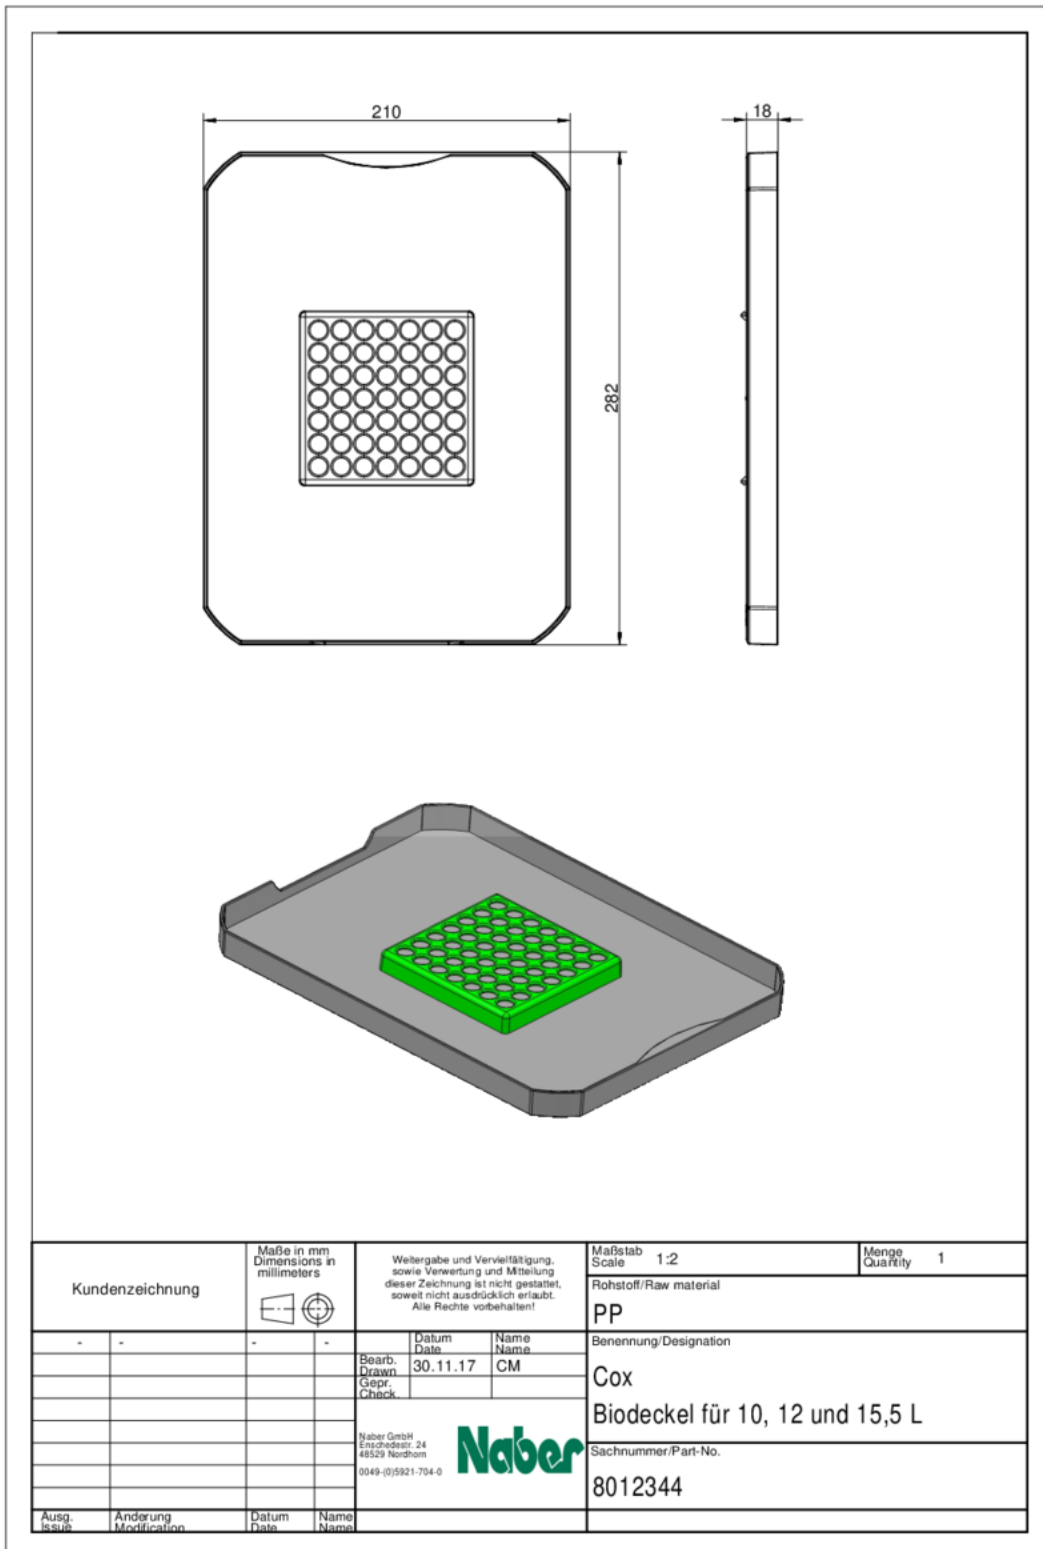

Biologisch deksel

Productnummer: 8012344

Configuratie: lichtgrijs, voor 10/ 12/ 15,5 liter

Configuratie-opties

8012344 | lichtgrijs, voor 10/ 12/ 15,5 liter

8013344 | antraciet, voor 10/ 12/ 15,5 liter

✓ Toebehoren

✓ hoekig

Inclusief 4 adsorptiekool filters (geschatte jaarlijkse behoefte) als toerustset voor Cox® Base reserve-emmers 10, 12 en 15,5 liter.

[meer info...](#)

Technische gegevens

Type artikel	Toebehoren	Geschikt voor	als toerustset voor Cox® Base reserve-emmers 10, 12 en 15,5 liter
Breed	210 mm	Vorm	hoekig
Materiaal	kunststof	Biologisch deksel	Ja

Accessoires

8012334	Cox® systeembakje, Enkele emmer, lichtgrijs, 15,5 liter
8012494	Cox® systeembakje, Enkele emmer, lichtgrijs, 12 liter
8012328	Cox® systeembakje, Enkele emmer, lichtgrijs, 10 liter

Maatschets (PDF)

Kundenzeichnung		Maße in mm Dimensions in millimeters	Weitergabe und Vervielfältigung, sowie Verwertung und Mitteilung dieser Zeichnung ist nicht gestattet, soweit nicht ausdrücklich erlaubt. Alle Rechte vorbehalten!		Maßstab Scale 1:2	Menge Quantity 1
-	-	-	-	Datum Date	Rohstoff/Raw material	
				30.11.17	PP	
				Name Name	Benennung/Designation	
				Bearb. Drawn	Cox	
				Gepr. Check	Biodeckel für 10, 12 und 15,5 L	
				Naber GmbH Enschedeestr. 24 48529 Nordhorn 0049-(0)5921-704-0		
				Sachnummer/Part-No. 8012344		
Ausg. Issus	Anderung Modification	Datum Date	Name Name			