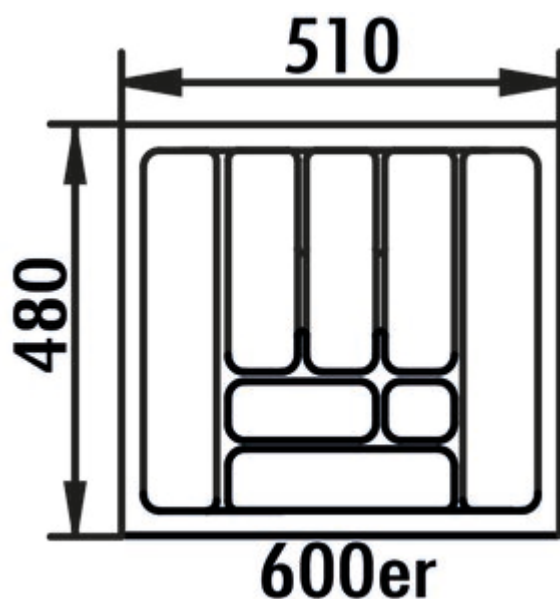

Insert à couverts 5

Numéro de produit: 8034259

Configuration: pour armoire de 600 mm, L 510, P 480 mm

Options de configuration

8034255 | pour armoire de 300 mm, L 210, P 480 mm

8034256 | pour armoire de 400 mm, L 310, P 480 mm

8034257 | pour armoire de 450 mm, L 360, P 480 mm

8034258 | pour armoire de 500 mm, L 410, P 480 mm

8034259 | pour armoire de 600 mm, L 510, P 480 mm

8034260 | pour armoire de 800 mm, L 710, P 480 mm

8034261 | pour armoire de 900 mm, L 810, P 480 mm

- ✓ Insert à couverts
- ✓ Largeur de l'armoire: 600 mm
- ✓ Nombre de compartiments: 8

Adapté pour Grass Nova pro (Leicht, Häcker, Zeyko, rotpunkt, Ballerina Cuisines, Sachsen Cuisines).

— couleur gris argenté

— H 50 mm

[plus d'infos...](#)

Fiche technique

Type d'article	Insert à couverts	Largeur de l'armoire	600 mm
Hauteur	50 mm	Nombre de compartiments	8
Largeur	510 mm	Système d'hubriserie adapté	GRASS Nova pro
Matériau	plastique		