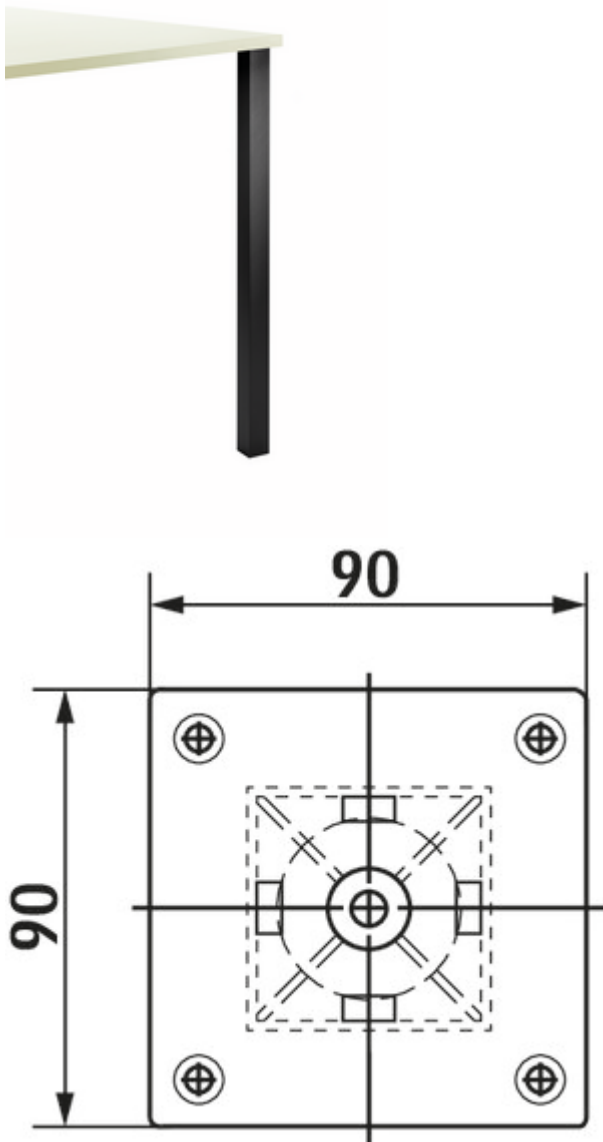

Kreta Vierkantfuß Aluminium

Produktnummer: 3013113
 Konfiguration: schwarz matt, H 1100 mm

Konfigurationsoptionen

- 3013010 | edelstahlfarbig, H 700 mm
- 3013012 | edelstahlfarbig, H 870 mm
- 3013013 | edelstahlfarbig, H 1100 mm
- 3013110 | schwarz matt, H 700 mm
- 3013112 | schwarz matt, H 870 mm
- 3013113 | schwarz matt, H 1100 mm

- ✓ Stützfuß
- ✓ Material: Aluminium
- ✓ quadratisch

Stützfuß. Solides quadratisches Aluminiumprofil. Geeignet für Ansatz-tische, aber nicht für freistehende Tische, nicht kürzbar.

- Rohr 50 x 50 mm
- Höhe (zzgl. 10 mm Höhenverstellung)
- Tragkraft ca. 150 kg

[weitere Infos...](#)

Technische Daten

Artikeltyp	Stützfuß	Form	quadratisch
Breite	90 mm	Tragkraft	ca. 150 kg
Material	Aluminium	Höhenverstellung	10 mm
Oberfläche/Beschichtung	matt	Ausführung Stützelement	gerade
Hinweis	für freistehende Tische nicht geeignet	mit Befestigungsplatte	Ja
geeignet für	Ansatz-tische	Rohrmaß	50 x 50 mm
Eigenschaften	nicht kürzbar	Maße Auflagefläche	90 x 90 mm

Empfehlungen

3021190	Kreta 3 schräg, Konsole, edelstahlfarbig, H 235 mm
3021193	Kreta 3 schräg, Konsole, schwarz matt, H 235 mm
3023022	Kreta 1 schräg, Konsole, edelstahlfarbig, H 190 mm
3023023	Kreta 1 schräg, Konsole, edelstahlfarbig, H 230 mm
3023028	Kreta 1 schräg, Konsole, edelstahlfarbig, H 170 mm
3023030	Kreta 1 schräg, Konsole, schwarz matt, H 170 mm
3023031	Kreta 1 schräg, Konsole, schwarz matt, H 190 mm
3023032	Kreta 1 schräg, Konsole, schwarz matt, H 230 mm
3023026	Kreta 2 gerade, Konsole, edelstahlfarbig, H 190 mm
3023027	Kreta 2 gerade, Konsole, edelstahlfarbig, H 230 mm
3023029	Kreta 2 gerade, Konsole, edelstahlfarbig, H 170 mm
3023033	Kreta 2 gerade, Konsole, schwarz matt, H 170 mm
3023034	Kreta 2 gerade, Konsole, schwarz matt, H 190 mm
3023035	Kreta 2 gerade, Konsole, schwarz matt, H 230 mm