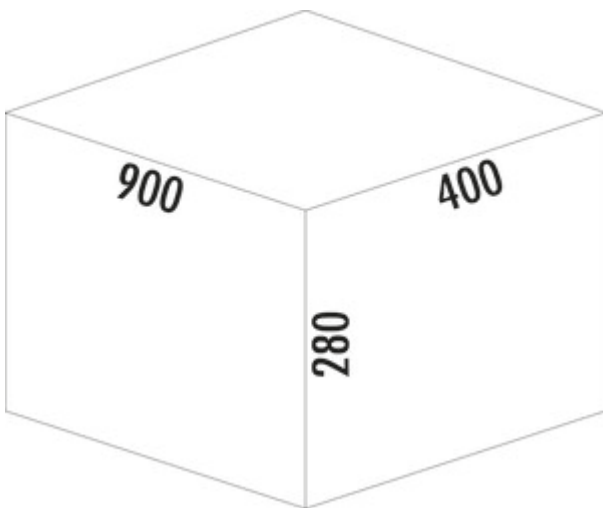

## Cox Stand-UP<sup>®</sup> 280 S/900-4

Produktnummer: 8013398

Konfiguration: mit Biodeckel, anthrazit, H 280 mm

### Konfigurationsoptionen

8013397 | ohne Biodeckel, anthrazit, H 280 mm

8013398 | mit Biodeckel, anthrazit, H 280 mm

✓ Vorhandene Auszüge

✓ 46 l

✓ Anzahl Behälter: 4

Zur Montage auf vorhandenen Auszügen mit einer Nenntiefe von 450 mm und 500 mm.

— Gesamtdeckel kann hinter oberer Front platzsparend montiert werden

— Eimerhöhe 256 mm

[weitere Infos...](#)

### Technische Daten

Artikeltyp	Abfallsammelsystem	Gesamtvolumen	46 l
Breite	900 mm	Volumen/Inhalt Behälter 1	16 l
Schrankbreite	900 mm	Volumen/Inhalt Behälter 2	16 l
Montage/Befestigung	auf vorhandenen Auszügen	Volumen/Inhalt Behälter 3	7 l
Weiteres	maximale Zargenhöhe (Maß von Schubladenboden bis Oberkante der Zarge) 175 mm	Volumen/Inhalt Behälter 4	7 l
Material Behälter	Kunststoff	Form	eckig
Farbe Gesamtdeckel	anthrazit	Einbauhöhe	ohne Gesamtdeckel 270 mm
Farbe Behälterdeckel	anthrazit/grün	Farbe Führung	anthrazit
Deckel	Ja	Farbe Gestell	anthrazit
Deckelart	Gesamtdeckel	Volumen/Inhalt Behälter	16/16/7/7
Anzahl Behälter	4	Eimerhöhe	256 mm
Bauart Abfallsammler	Vorhandene Auszüge	Biodeckel	Ja
Führungsschientiefe	450 - 500 mm		