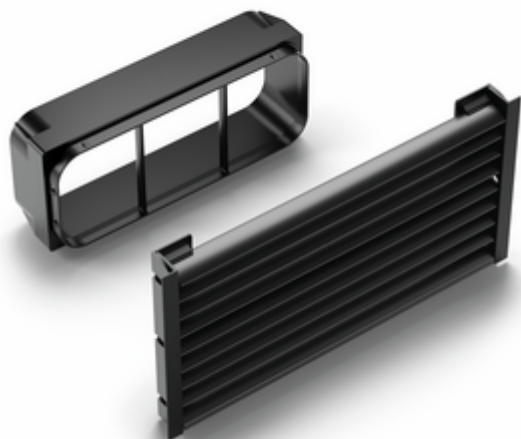

PRIME flow Prime 150 sokkelverluchttingsrooster set flow hoekig

Productnummer: 4051073

Configuratie: zwart mat

Configuratie-opties

4051072 | roestvrij staalkleurig

4051073 | zwart mat

✓ Verluchttingsrooster

✓ steekstelsysteem

Voor Downdraft- of kookplaatafzuigsystemen.

- N-kliksysteem voor een veilige verbinding met de universele verbinder
- met geoptimaliseerde luchtleschoepen
- stromingstechnisch verbeterd

Set bestaande uit:

- 2 x P-VRO 150 vlakke buis (4051001)
- 1 x P-RBV 150 buisbocht verticaal 90° (4051008)
- 1 x P-RBV 150 buisbocht verticaal 90° kort (4051033)
- 5 x P-UVB 150 universele verbinder vlak (4051004)
- 1 x Sokkelverluchttingsrooster flow (8033014/8033015)