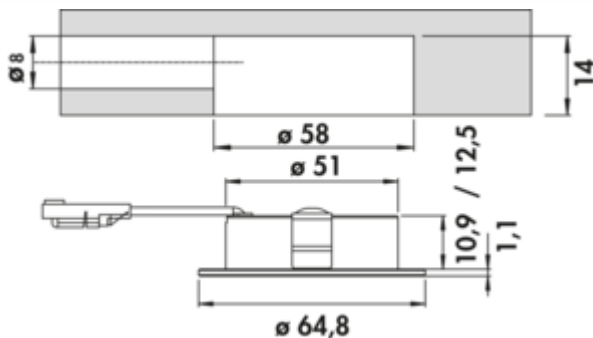

Anelli LED edelstahlfarbig

Produktnummer: 7061324

Konfiguration: Einzelleuchte ohne Schalter, 4000 K neutralweiß

Konfigurationsoptionen

- 7061324 | Einzelleuchte ohne Schalter, 4000 K neutralweiß
- 7061326 | Set-2, 4000 K neutralweiß
- 7061328 | Set-3, 4000 K neutralweiß
- 7061330 | Set-5, 4000 K neutralweiß
- 7063358 | Einzelleuchte ohne Schalter, 3000 K warmweiß
- 7063360 | Set-2, 3000 K warmweiß
- 7063362 | Set-3, 3000 K warmweiß
- 7063364 | Set-5, 3000 K warmweiß

- ✓ Einbauleuchte
- ✓ Aufbauleuchte
- ✓ 4000 K neutralweiß

Einbauleuchte. Aluminiumgehäuse, Ausleuchtung ohne sichtbare LED-Punkte.

Einzelleuchte ohne Schalter

- 4 Watt, 12 V, zwei Farbbereiche: **4000 K** neutralweiß, **3000 K** warmweiß
- 62 Lumen/Watt
- 2000 mm Zuleitung
- Bohr-Ø 58 mm

Set-2,-3,-5 ohne Schalter bestehend aus:

- 2, 3 oder 5 Einzelleuchten ohne Schalter (7061324/7063358)
- 1 LED Konverter 20 (7062309)
- erweiterbar auf 5 Leuchten

Dieses Produkt enthält eine Lichtquelle der Energieeffizienzklasse F.

[weitere Infos...](#)

Technische Daten

Artikeltyp	Leuchte	Lichtausbeute	62 Lumen/Watt
Höhe	1,1 mm	Trafo / Konverter erforderlich	Ja, muss separat bestellt werden
Breite	64,8 mm	Anschluss	einseitig
Bohrdurchmesser	58 mm	Material Gehäuse	Aluminium
Montage/Befestigung	Unterschrankmontage (Hängeschrank/Regal) Einbaumontage	Farbe Gehäuse	edelstahlfarbig
Energieeffizienzklasse	F	Außendurchmesser	64,8 mm
Schutzklasse	III	Homogenes Lichtfeld ohne sichtbare LED-Punkte	Ja
Schalter	Nein	Leuchtmittel enthalten	Ja
Form	rund	Länge der Zuleitung (primär)	2.000 mm
Leuchtmitteltyp	LED	Bauart Leuchte	Einbauleuchte Aufbauleuchte
Farbtemperatur	4000 K neutralweiß	Leistung Leuchtmittel	4 Watt
Leuchtmittel austauschbar	Nein