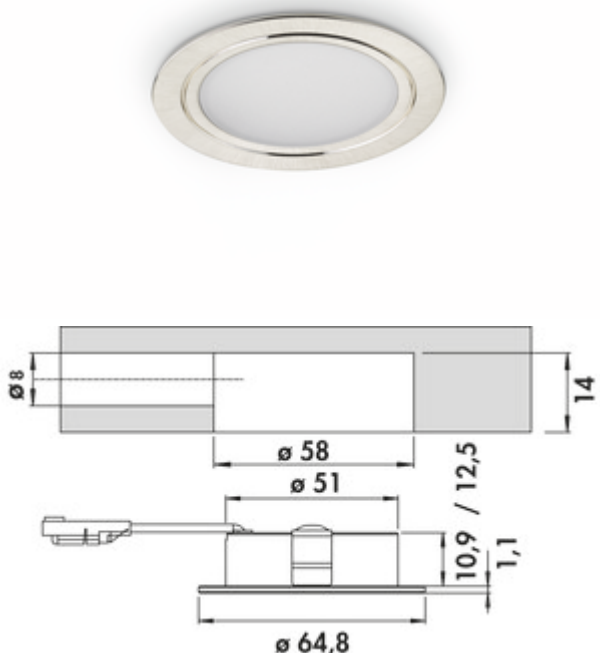

## Anelli LED edelstahlfarbig

Produktnummer: 7061324

Konfiguration: Einzelleuchte ohne Schalter, 4000 K neutralweiß

### Konfigurationsoptionen

- 7061324 | Einzelleuchte ohne Schalter, 4000 K neutralweiß
- 7061326 | Set-2, 4000 K neutralweiß
- 7061328 | Set-3, 4000 K neutralweiß
- 7061330 | Set-5, 4000 K neutralweiß
- 7063358 | Einzelleuchte ohne Schalter, 3000 K warmweiß
- 7063360 | Set-2, 3000 K warmweiß
- 7063362 | Set-3, 3000 K warmweiß
- 7063364 | Set-5, 3000 K warmweiß

- ✓ Einbauleuchte
- ✓ Aufbauleuchte
- ✓ 4000 K neutralweiß

Einbauleuchte. Aluminiumgehäuse, Ausleuchtung ohne sichtbare LED-Punkte.

Einzelleuchte ohne Schalter

- 4 Watt, 12 V, zwei Farbbereiche: 4000 K neutralweiß, 3000 K warmweiß
- 62 Lumen/Watt
- 2000 mm Zuleitung
- Bohr-Ø 58 mm

### Technische Daten

Artikeltyp	Leuchte	Lichtausbeute	62 Lumen/Watt
Bohrdurchmesser	58 mm	Trafo / Konverter erforderlich	Ja, muss separat bestellt werden
Breite	64,8 mm	Anschluss	einseitig
Montage/Befestigung	Unterschrankmontage (Hängeschrank/Regal) Einbaumontage	Material Gehäuse	Aluminium
Energieeffizienzklasse	F	Farbe Gehäuse	edelstahlfarbig
Schutzklasse	III	Außendurchmesser	64,8 mm
Schalter	Nein	Homogenes Lichtfeld ohne sichtbare LED-Punkte	Ja
Form	rund	Leuchtmittel enthalten	Ja
Leuchtmitteltyp	LED	Länge der Zuleitung (primär)	2.000 mm
Farbtemperatur	4000 K neutralweiß	Bauart Leuchte	Einbauleuchte Aufbauleuchte
Leuchtmittel austauschbar	Nein	Leistung Leuchtmittel	4 Watt