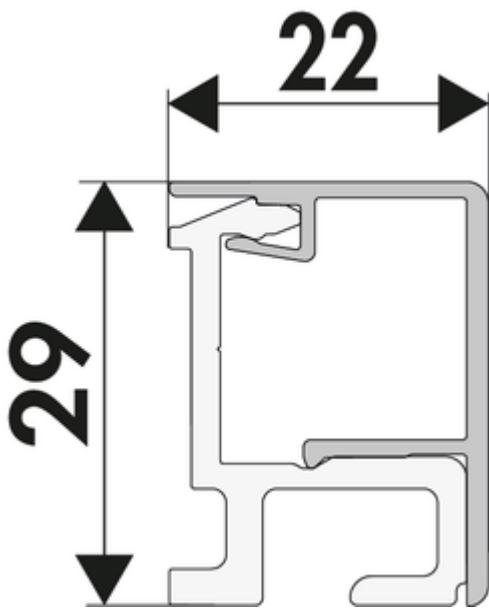

Linero Style Profilleisten Set

Produktnummer: 8047436

Konfiguration: L 1500 mm, edelstahlfarbig

Konfigurationsoptionen

- 8047430 | L 600mm, edelstahlfarbig
- 8047431 | L 600 mm, schwarz matt
- 8047432 | L 900 mm, edelstahlfarbig
- 8047433 | L 900 mm, schwarz matt
- 8047434 | L 1200 mm, edelstahlfarbig
- 8047435 | L 1200 mm, schwarz matt
- 8047436 | L 1500 mm, edelstahlfarbig
- 8047437 | L 1500 mm, schwarz matt

- ✓ Relingsystem
- ✓ Material: Aluminium
- ✓ eckig

Relingsystem. Aluminium.

Set bestehend aus:

- 1 Aluminium-Profilleiste (42,5 x 33 mm, H x T)
- 2 Endstücke sowie Schrauben und Dübel

[weitere Infos...](#)

Technische Daten

Artikeltyp	Relingsystem	Material	Aluminium
Höhe	42,5 mm	Form	eckig
Breite	1.500 mm	Bestehend aus	1 Aluminium-Profilleiste (42,5 x 33 mm, H x T) 2 x Endstücke 1 Verbinder sowie Schrauben und Dübel