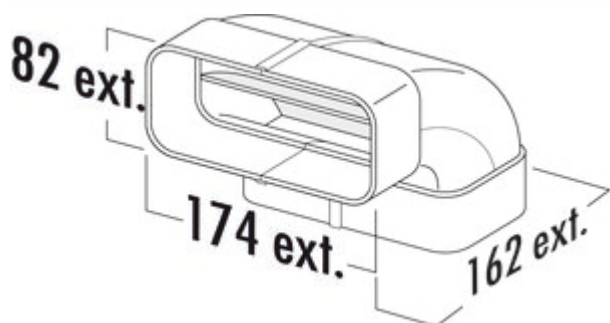

MF-RBV 125 coude de tuyau vertical 90°

Numéro de produit: 4033013

Configuration: blanc

Options de configuration

4033013 | blanc

- ✓ Élément de raccordement
 - ✓ Système d'emboîtement pour un collage ultérieur
- Avec corps conducteurs d'air et manchons préformés des deux côtés.

[plus d'infos...](#)

Fiche technique

Type d'article	Élément de raccordement	Diamètre extérieur	125 mm
Largeur	162 mm	Dimension du système	125
Matériau	Polystyrène	Forme de raccordement	angulaire
Montage/fixation	Système d'emboîtement pour un collage ultérieur	Système de ventilation	COMPAIR flow 125
Forme	angulaire		