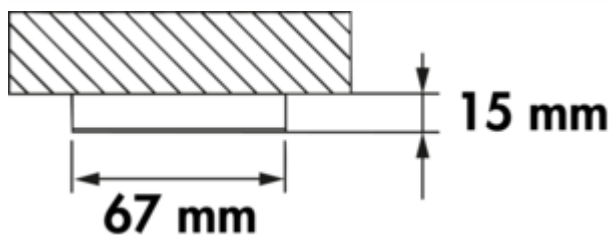

Anneau de montage Anelli 3

Numéro de produit: 7061372

Configuration: couleur inox, 15 mm

Options de configuration

7061372 | couleur inox, 15 mm

7061373 | noir mat, 15 mm

✓ Accessoire

[plus d'infos...](#)

Fiche technique

Type d'article	Accessoire	Montage/fixation	montage encastré
Hauteur	13 mm	Forme	angulaire