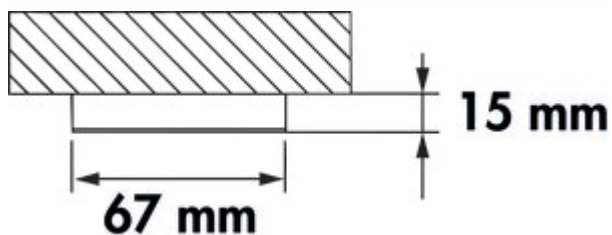

Anneau de montage Anelli 3

Numéro de produit: 7061372

Configuration: couleur inox, 15 mm

Options de configuration

7061372 | couleur inox, 15 mm

7061373 | noir mat, 15 mm

✓ Accessoire

[plus d'infos...](#)

Fiche technique

Type d'article	Accessoire	Forme	angulaire
Montage/fixation	montage encastré		